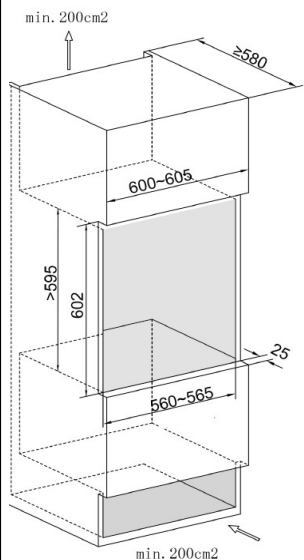

STHLM STZ60SB

Vinkyl med modern, exklusiv design med plats för upp till 30 flaskor. Vinkylen har en dörr i svart glas med rostfritt handtag.

Kombinerat med trähyllorna i obehandlad bok och den vita belysningen är den ett smycke i köket.

- Svart glasfront
- Rostfritt handtag
- 1 zon (5-20°C)
- Kapacitet på upp till 30 flaskor
- Trähyllor i obehandlad bok med stålfront
- Mått: BxHxD 590x590x570

STZ60SB

Flaskkapacitet: Upp till 30
 Temperaturzoner: 1
 Temperatur: 5-20°C
 Kapacitet: 90L
 Ljudnivå: 37 dBA
 Omhångningsbar: Ja
 Installationstyp: Integrerad
 Lås: Nej
 UV-filtrer: Ja
 Kolfilter: Ja
 LED-belysning: Ja (vit)

Spänning: 220-240V
 Produktvikt: 43 kg
 Produktmått (BxHxD): 590x590x570
 Förpackningsmått (BxHxD): 650x690x950
 Kylsystem: Kompressor
 Köldmedium: R600a (23g)
 Certifikat: CE, CB, Rohs, Erp
 Energiklass: G
 Årlig energiförbrukning: 119 kWh
 Garanti: 5 år
 Tillverkningsland: Kina