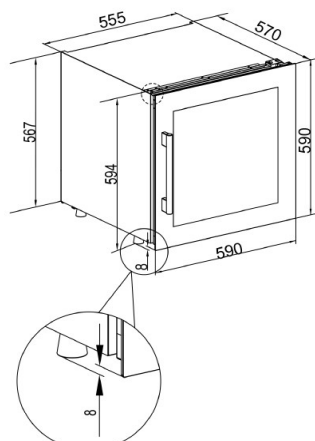

STHLM STZ60SB

Vinkyl med modern, exklusiv design med plats för upp till 30 flaskor. Vinkylen har en dörr i svart glas med rostfritt handtag.

Kombinerat med trähyllorna i obehandlad bok och den vita belysningen är den ett smycke i köket.

- Svart glasfront
- Rostfritt handtag
- 1 zon (5-20°C)
- Kapacitet på upp till 30 flaskor
- Trähyllor i obehandlad bok med stålfront
- Mått: BxHxD 590x590x570

STZ60SB

Flaskkapacitet: Upp till 30
 Temperaturzoner: 1
 Temperatur: 5-20°C
 Kapacitet: 90L
 Ljudnivå: 37 dBA
 Omhångningsbar: Ja
 Installationstyp: Integrerad
 Lås: Nej
 UV-filtrer: Ja
 Kolfilter: Ja
 LED-belysning: Ja (vit)

Spänning: 220-240V
 Produktvikt: 43 kg
 Produktmått (BxHxD): 590x590x570
 Förpackningsmått (BxHxD): 650x690x950
 Kylsystem: Kompressor
 Köldmedium: R600a (23g)
 Certifikat: CE, CB, Rohs, Erp
 Energiklass: G
 Årlig energiförbrukning: 119 kWh
 Garanti: 5 år
 Tillverkningsland: Kina