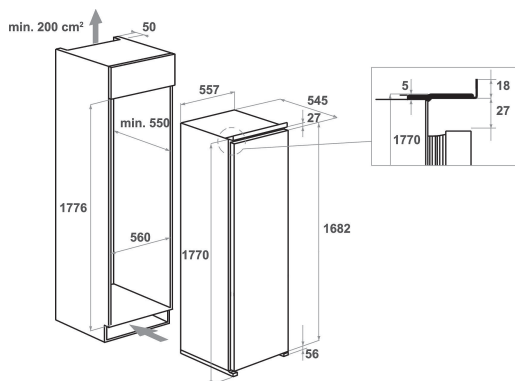

## PRODUKTEGENSKAPER

Produktgrupp	Frysskåp
Produktnamn	KCBFS 18602 2
EAN-kod	8003437047084
Konstruktion	Inbyggd
Installationstyp	Fullt integrerad
Typ av reglage	Elektronisk
Färg	Vit
Anslutningseffekt	130
Ström	16
Spänning	220-240
Frekvens	50
Nätkabelns längd	245
Elkontakt	Schuko
Total volume of the product (EU 2017/1369)	203
Höjd	1771
Bredd	557
Djup	545
Max höjjustering	0
Nettovikt	58
Bruttovikt	60
Gångjärn	-