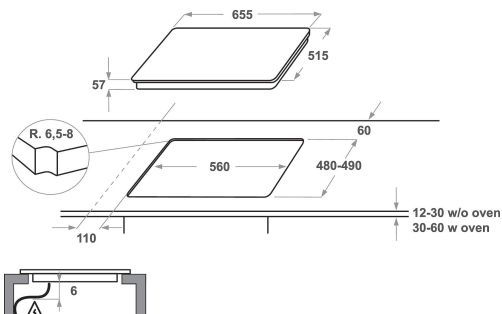

KHIAS 86500

12NC: 859991548650

EAN-kod: 8003437834769

KitchenAid®

PRODUKTEGENSKAPER

Produktgrupp	Häll
Konstruktion	Inbyggd
Typ av reglage	Elektronisk
Typ av kontrollinställning och signalenheter	-
Antal gasbrännare	0
Antal tillagningszoner	4
Antal gjutjärnsplattor	0
Antal highlight/strålningszoner	0
Antal halogenzoner	0
Antal induktionszoner	8
Antal varmhållningszoner	0
Placering av reglagen	Frontmatad
Material produkt	Glass Ixellium
Färg	Svart
Anslutningseffekt	7400
Gasanslutningseffekt	0
Gastyp	N/A
Ström	32,2
Spänning	230
Frekvens	50/60
Nätkabelns längd	150
Elkontakt	Saknas
Gasanslutning	N/A
Bredd	655
Höjd	57
Djup	515
Min inbyggnadshöjd i nisch	30
Min inbyggnadsbredd i nisch	560
Inbyggnadsdjup i nisch	480
Nettovikt	13.4
Automatiska program	Ja