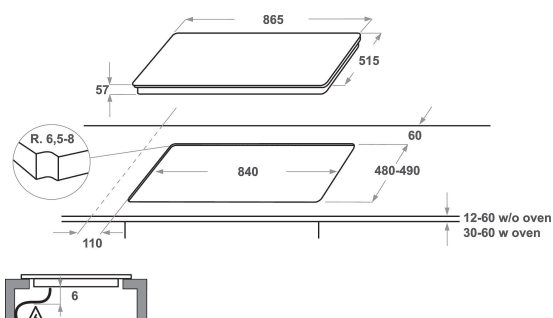

## PRODUKTEGENSKAPER

Produktgrupp	Häll
Konstruktion	Inbyggd
Typ av reglage	Elektronisk
Typ av kontrollinställning och signalenheter	-
Antal gasbrännare	0
Antal tillagningszoner	6
Antal gjutjärnsplattor	0
Antal highlight/strålningszoner	0
Antal halogenzoner	0
Antal induktionszoner	10
Antal varmhållningszoner	0
Placering av reglagen	Frontmatad
Material produkt	Ceramic Glass
Färg	Svart
Anslutningseffekt	11000
Gasanslutningseffekt	0
Gastyp	N/A
Ström	46,5
Spänning	230
Frekvens	50/60
Nätkabelns längd	170
Elkontakt	Saknas
Gasanslutning	N/A
Bredd	865
Höjd	57
Djup	515
Min inbyggnadshöjd i nisch	30
Min inbyggnadsbredd i nisch	840
Inbyggnadsdjup i nisch	490
Nettovikt	22.6
Automatiska program	Ja