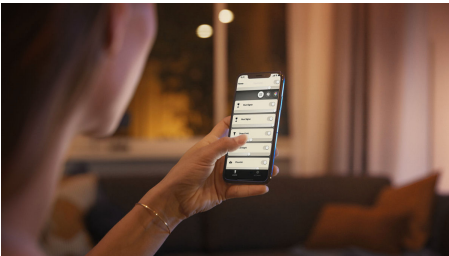

Styr upp till 10 lampor med Bluetooth-appen

Med Hue Bluetooth-appen kan du styra dina Hue smartlampor i ett enskilt rum i ditt hem. Lägg till upp till 10 smartlampor och styr dem med en enkel knapptryckning på din mobila enhet.