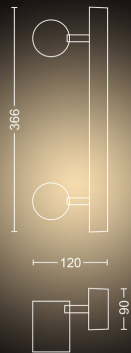

## Adore spotlight för badrum

Hue White ambiance

GU10 LED-lampa medföljer

Bluetooth-styrning via app

Strömbrytare med dimmer medföljer

Lägg till en Hue Bridge för att få tillgång till mer

34180/31/P6