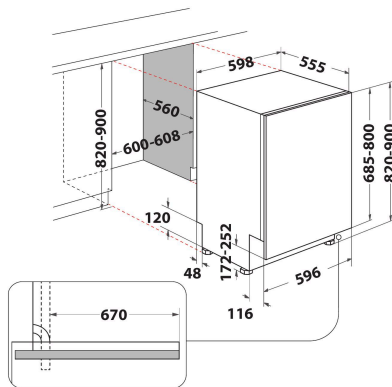

KIF 5041 PLETGS

12NC: 869991628530

EAN-kod: 8003437620867

KitchenAid

PRODUKTEGENSKAPER

Konstruktion	Inbyggd
Installationstyp	Fullt integrerad
Typ av reglage	Elektronisk
Typ av kontrollinställning och signalenheter	-
Demonterbar toppskiva	N/A
Färg	Svart
Anslutningseffekt	1900
Ström	10
Spänning	220-240
Frekvens	50
Nätkabelns längd	150
Elkontakt	Schuko
Längd, tilloppsslang	155
Längd, avloppsslang	150
Justerbara fötter	Ja, justerbara framifrån
Höjd	820
Bredd	598
Djup	555
Min inbyggnadshöjd i nisch	820
Max inbyggnadshöjd i nisch	900
Min inbyggnadsbredd i nisch	600
Max inbyggnadsbredd i nisch	600
Inbyggnadsdjup i nisch	560
Nettovikt	35,5
Bruttovikt	37,5