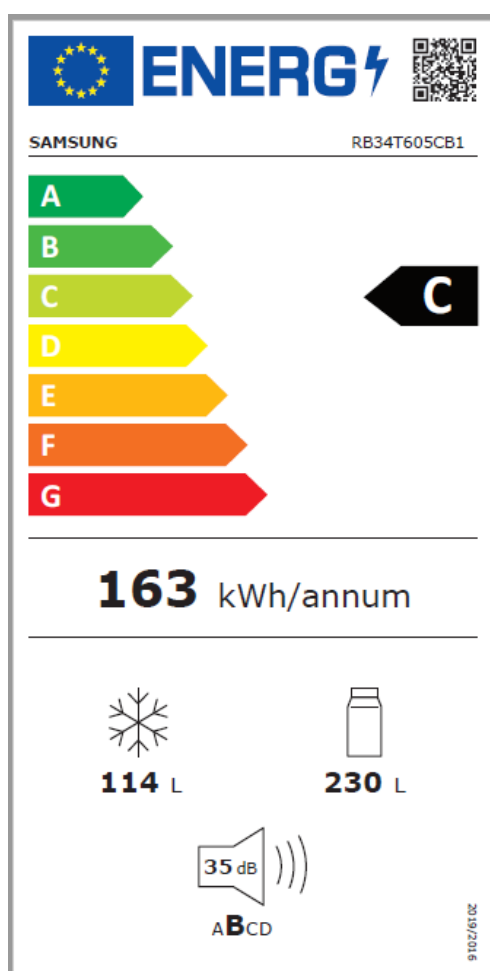

SAMSUNG

Kyl/frys RB34T605CB1/EF
Artikelnummer 114869

- Förvara mer tack vare SpaceMax™-teknik med tunnare innerväggar
- Kyl ner alla hörn med All Around cooling
- Sömlös, minimalistisk och stilren design

Större insida, samma utsida

SpaceMax™ Technology

Samsungs SpaceMax Technology™ är en isoleringsteknik som sparar utrymme. Tack vare den kan väggarna göras tunnare vilket ger större innerytom med bibehållna yttermått.