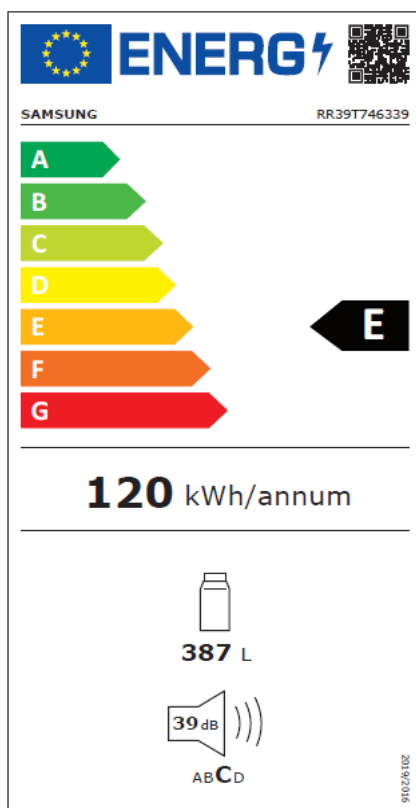

SAMSUNG

Bespoke

Kylskåp RR39T746339/EE
Artikelnummer 115671

Satin Beige

Sömlös, minimalistisk och stilren design

Design

Skapa ett vackert och modernt kök med Bespoke. Det finns flera olika färger och material att välja mellan. Satin Glass och blanka Glam Glass. Du kan kombinera dessa med fyra olika färger utifrån din personliga smak: Satin Beige, Satin Navy, Satin Sky Blue och Glam Lavender.

Stor kapacitet

Den stora kapaciteten på 385 liter innebär att det finns gott om utrymme i kylan för att förvara dina matvaror. Och det är mycket enklare att ha allting effektivt organiserat. Så att du snabbt kan ställa in, hitta och ta ut det du vill ha.