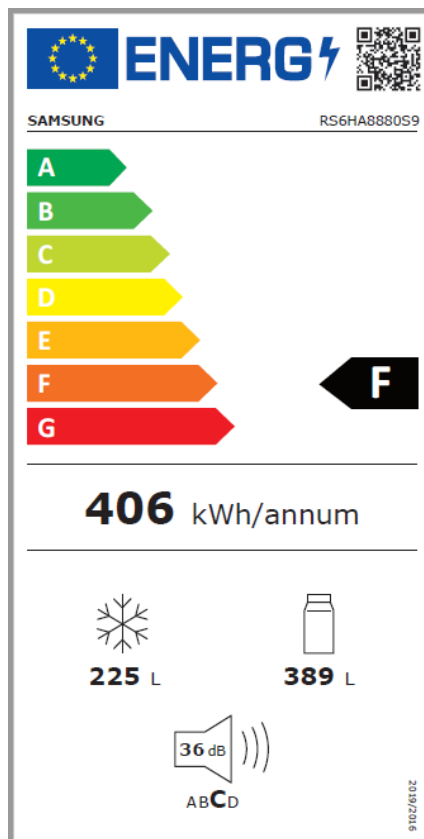

SAMSUNG

Side by side RS6HA8880S9/EF
Smart kylskåp Family Hub

Artikelnummer 116147

Se vad som finns i kylskåpet

Se inuti med kameran

Se in i kylskåpet via skärmen utan att öppna dörren.* Med en smartphone kan du titta i kylskåpet från mataffären när du handlar. Med denna funktion kan du märka alla varor för att få automatiska påminnelser om varor som har passerat bäst-före-datumet. Du kan även lägga till artiklar i en inköpslista och skapa en lista över maten som finns i kylskåpet.

*Fjärrstyrningstjänsten finns endast tillgänglig i vissa europeiska länder. *Finns för Android- och iOS-enheter. Kräver Wi-Fi-anslutning. Kräver Samsung appkonto.

Model		RS6HA8880S9/EF
Capacity	Total(Liter)	614 ℓ
	Frys (Liter)	225 ℓ
	Kyl (Liter)	389 ℓ
specifikationer	Net bredd(mm)	912 mm
	Net höjd (mm)	1780 mm
	Net djup med dörrhantag(mm)	716 mm
	Net djup utana handtag(mm)	716 mm
	Net djup utan dörr(mm)	610 mm
	Net vikt(kg)	117 kg
	Vikt i kartong(kg)	122 kg
	No Frost	JA
	Multi Flow	JA
	Power Cool Function	JA
Kylfunktioner	Power Freeze Function	JA
	Cooling Type	Twin Cooling Plus
	Antal Hyllor (Total)	4 EA
	Antal dörrfack	5 EA
	Ägghållare	Yes
	Interior LED Light	Top LED
	Hyll Material	Tempered Glass