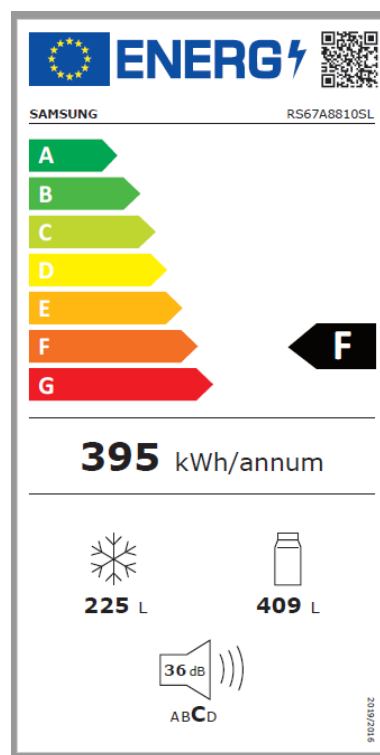

SAMSUNG

Side by side RS67A8810SL/EF

Artikelnummer 116149

- Bevara maten fräsch längre med Twin Cooling Plus™
- Förvara mer tack vare SpaceMax™-teknik med tunnare innerväggar
- Iskallt vatten och isbitar när du vill med dispenser