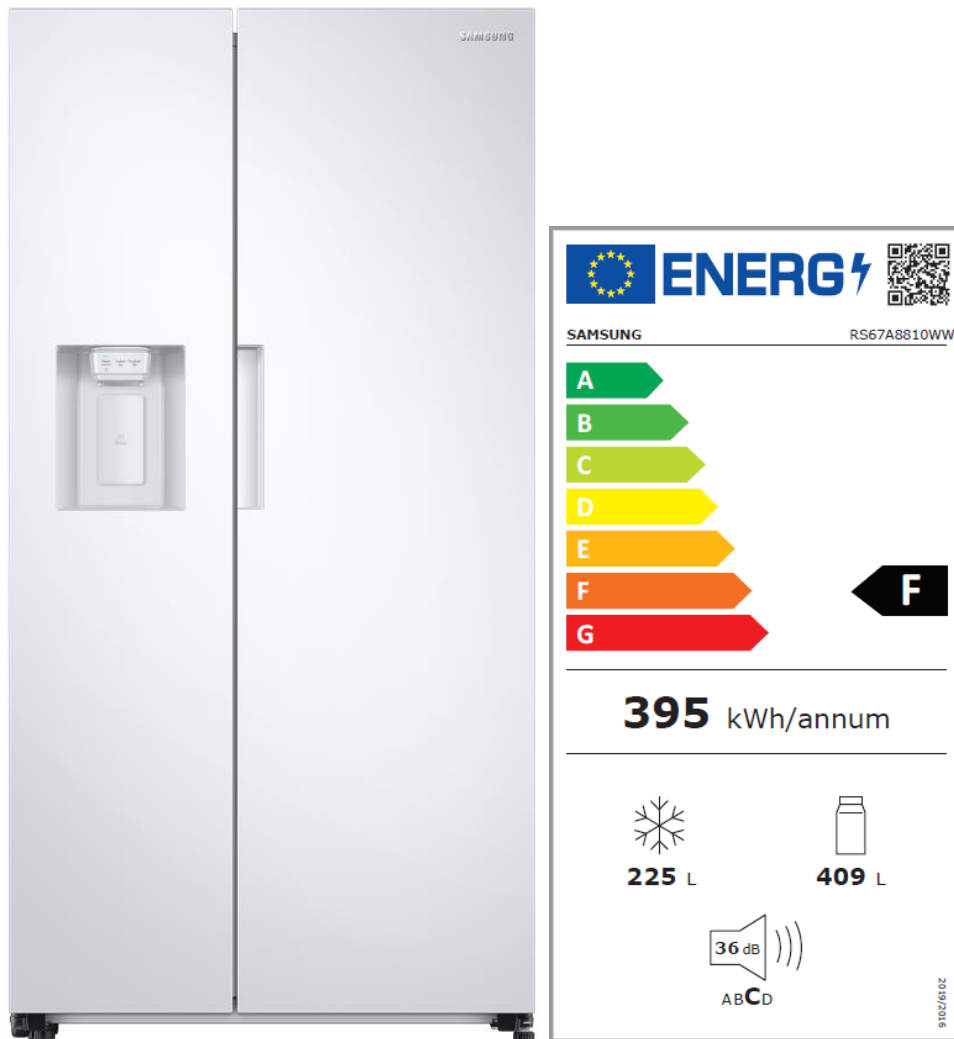

SAMSUNG

Side by side RS67A8810WW/EF

Artikelnummer 116150

- Bevara maten fräsch längre med Twin Cooling Plus™
- Förvara mer tack vare SpaceMax™-teknik med tunnare innerväggar
- Iskallt vatten och isbitar när du vill med dispenser

Hög volym

634 l

Kylskåpet har en rymlig interiör. Tack vare SpaceMax-tekniken är väggarna tunnare så att den invändiga volymen blir större. Det finns gott om plats för veckans matinköp och det är enkelt att hålla allting organiserat så att du snabbt hittar det du behöver.