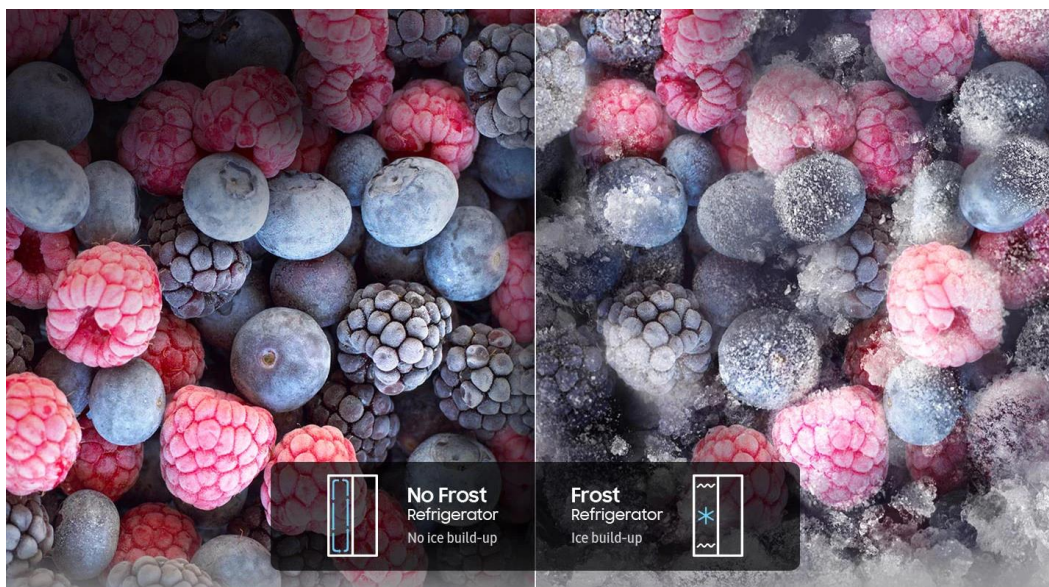

Håll maten fräsch längre

Twin Cooling Plus™

Twin Cooling Plus™ säkerställer rätt temperatur och fuktighet i kyl och frys via två oberoende kylsystem. Det gör att luften i kylan inte blir för torr och att viss mat håller sig fräsch dubbelt så länge*. Kylsystemet förhindrar även att smak och lukt sprids mellan kyl och frys. Tack vare den högre fuktighetsnivån bevaras fräschheten hos frukt och grönsaker längre.

Hög volym

634 l

Kylskåpet har en rymlig interiör. Tack vare SpaceMax-tekniken är väggarna tunnare så att den invändiga volymen blir större. Det finns gott om plats för veckans matinköp och det är enkelt att hålla allting organiserat så att du snabbt hittar det du behöver.

Snabb kyla och nedfrysning

Power Cool / Power Freeze

Genom att aktivera Power Cool eller Power Freeze blåser kylan respektive frysen intensivt kall luft i skåpet för snabb nedkyllning eller nedfrysning.

No Frost

Automatisk avfrostning

Med No Frost slipper du frosta av manuellt. No Frost motverkas frost- och isbildning, vilket dessutom ger jämnare temperatur och därmed förlänger färsvarornas hållbarhet. Det finns roligare saker att göra än att frosta av frysen.