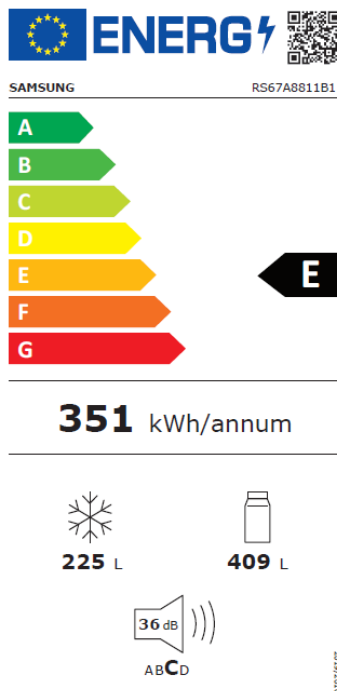

SAMSUNG

Side by side RS67A8811B1/EF

Artikelnummer 116148

- Bevara maten fräsch längre med Twin Cooling Plus™
- Förvara mer tack vare SpaceMax™-teknik med tunnare innerväggar
- Iskallt vatten och isbitar när du vill med dispenser