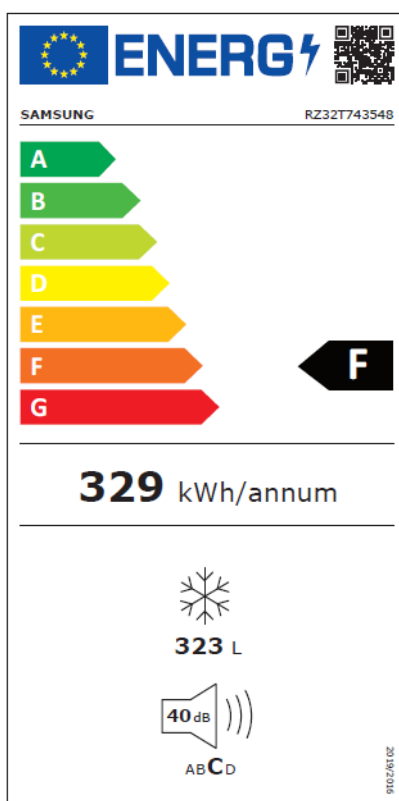

SAMSUNG

Bespoke

Frysskåp RZ32T743548/EE
Artikelnummer 115677

Satin Sky Blue

Sömlös, minimalistisk och stilren design

Design

Skapa ett vackert och modernt kök med Bespoke. Det finns flera olika färger och material att välja mellan. Satin Glass och blanka Glam Glass. Du kan kombinera dessa med fyra olika färger utifrån din personliga smak: Satin Beige, Satin Navy, Satin Sky Blue och Glam Lavender.

Förvara fler matvaror prydligare, och hitta dem enklare

Stor kapacitet

Den stora kapaciteten på 315 liter innebär att det finns gott om utrymme i frysen för att förvara dina matvaror. Och det är mycket enklare att ha allting effektivt organiserat. Så att du snabbt kan ställa in, hitta och ta ut det du vill ha.