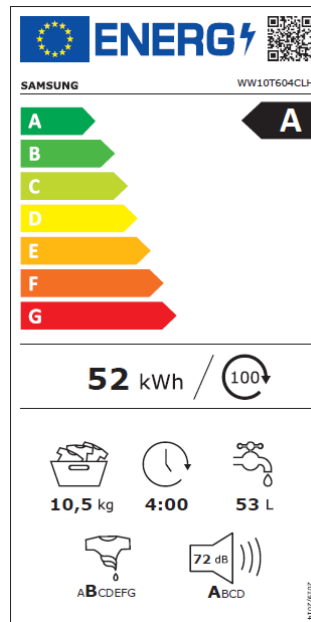

SAMSUNG

Tvättmaskin WW10T604CLH/S4 10,5 kg
Artikelnummer 116408

Tvättmaskin, 10,5 kg

Kraftfulla bubblor

Ecobubble

Tvätta kläder effektivt med mindre energi, tid och ansträngning. Eco Bubble™ garanterar kraftfull och samtidigt skonsam tvätt vid låga temperaturer*. När du lägger i tvättmedel löses det upp och aktiveras genom att förvandlas till bubblor. Tvättmedlet tränger då snabbt in i varje tygfiber och löser upp smuts och fläckar så att de lätt kan tvättas bort. Den tvättar lika effektivt i kallt vatten (15 °C) som i varmt vatten, samtidigt som den sparar energi och skyddar klädernas färger och textur.

Intelligent tvätt

AI-styrning

Tvätta enkelt och effektivt med kraftfull AI-styrning. Den anpassar tvätten genom att minnas dina vanor, föreslå cykler och visa lämplig information. En SmartThings-app* ger råd om cykler, planering och felsökning. Och den väljer automatiskt det perfekta torkalternativet**.