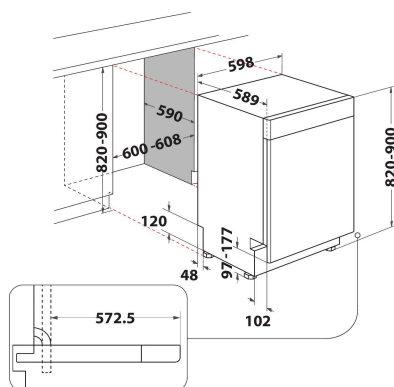

# WUC 3033 PL X

12NC: 859991621370

EAN-kod: 8003437617041

Whirlpool

SENSING THE DIFFERENCE

## PRODUKTEGENSKAPER

Konstruktion	Inbyggd
Installationstyp	Underbyggd
Typ av reglage	Elektronisk
Typ av kontrollinställning och signalenheter	-
Demonterbar toppskiva	N/A
Dekorpanel för dörren	N/A
Färg	Rostfri
Anslutningseffekt	1900
Ström	10
Spänning	220-240
Frekvens	50
Nätkabelns längd	130
Elkontakt	Schuko
Längd, tilloppslang	155
Längd, avloppsslang	150
Justerbar sockelplåt	Saknas
Höjd med toppskiva	0
Justerbara fötter	Ja, justerbara framifrån
Höjd	820
Bredd	598
Djup	590
Djup med dörren öppen i 90°	-
Min inbyggnadshöjd i nisch	820
Max inbyggnadshöjd i nisch	900
Min inbyggnadsbredd i nisch	600
Max inbyggnadsbredd i nisch	600
Inbyggnadsdjup i nisch	590
Nettovikt	47
Bruttovikt	49