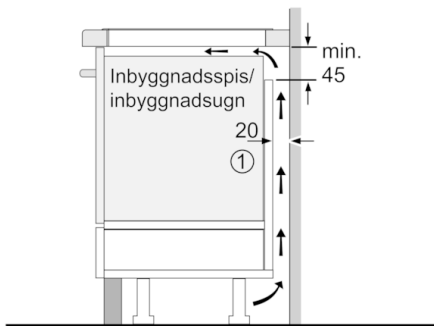

**Tekniska data**

Produktkategori :	Häll m intg.styrning glaskeram
Konstruktion :	Inbyggd
Energiförsörjning :	EI
Antal zoner/plattor som kan användas samtidigt :	4
Nischmått i mm (H x B x D) :	51 x 560-560 x 490-500
Bredd (mm) :	592
Produktmått i mm (H x B x D) :	51 x 592 x 522
Emballagemått (H x B x D) (mm) :	126 x 753 x 603
Nettovikt (kg) :	12,705
Bruttovikt (kg) :	13,8
Restvärmeindikator :	Separat
Placering av reglagen :	Framkant
Material produkt :	Glaskeramik
Hällens färg :	Svart
Säkerhetsmärkning :	AENOR, CE
Anslutningskabelns längd (cm) :	110
Sealed Burners :	Saknas
Zoner med boost-funktion :	Alla
Värmeelementet, effekt (kW) :	1.8
3:e värmeelementet, effekt, kW :	1.8
5:e värmeelementet, effekt, kW :	1.4
Max. effekt i Boosterläge för zonen (kW) :	[3.1]
Max. effekt i Boosterläge för 3. zonen (kW) :	[3.1]
Max. effekt i Boosterläge för 5. zonen (kW) :	[2.2]
Anslutningseffekt (W) :	7400
Spänning (V) :	220-240
Frekvens (Hz) :	50; 60
Färg :	Svart
Energiförsörjning :	EI
Säkerhetsmärkning :	AENOR, CE
Elkontakt :	utan stickkontakt
Mått (H x B x D i inch) :	+ x x
Dimensions of the packed product (in) :	4.96 x 23.74 x 29.64
Nettovikt (lbs) :	28,000
Bruttovikt (lbs) :	31,000
Antal zoner/plattor som kan användas samtidigt :	4
Anslutningskabelns längd (cm) :	110
Nischmått i mm (H x B x D) :	51 x 560-560 x 490-500
Produktmått i mm (H x B x D) :	51 x 592 x 522
Emballagemått (H x B x D) (mm) :	126 x 753 x 603
Nettovikt (kg) :	12,705
Bruttovikt (kg) :	13,8

4 242002 870281

**Serie | 6, Induktionshäll, 60 cm, Svart  
PIE631FB1E**

**Induktionshäll: laga mat snabbt och säkert  
med låg energiförbrukning. Lätt att hålla ren.**

---

## Serie | 6, Induktionshäll, 60 cm, Svart PIE631FB1E

①  
Det måste finnas en ventilationspringa

Mått i mm

Mått i mm

Mått i mm

D	E	F
585-600	50	≥ 35
> 600	≥ 50	≥ 50

①  
Det måste finnas en ventilationspringa