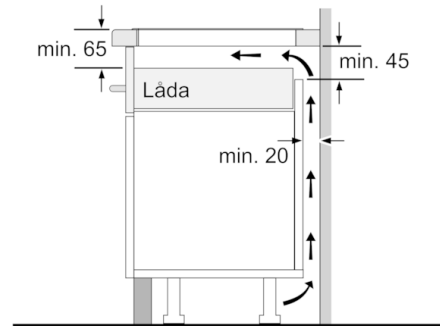

**Tekniska data**

Produktkategori :	Häll m intg.styrning glaskeram
Konstruktion :	Inbyggd
Energiförsörjning :	EI
Antal zoner/plattor som kan användas samtidigt :	4
Nischmått i mm (H x B x D) :	51 x 560-560 x 490-500
Bredd (mm) :	592
Produktmått i mm (H x B x D) :	51 x 592 x 522
Emballagemått (H x B x D) (mm) :	126 x 753 x 603
Nettovikt (kg) :	12,705
Bruttovikt (kg) :	13,8
Restvärmeindikator :	Separat
Placering av reglagen :	Framkant
Material produkt :	Glaskeramik
Hällens färg :	Svart
Säkerhetsmärkning :	AENOR, CE
Anslutningskabelns längd (cm) :	110
Sealed Burners :	Saknas
Zoner med boost-funktion :	Alla
Värmeelementet, effekt (kW) :	1.8
3:e värmeelementet, effekt, kW :	1.8
5:e värmeelementet, effekt, kW :	1.4
Max. effekt i Boosterläge för zonen (kW) :	[3.1]
Max. effekt i Boosterläge för 3. zonen (kW) :	[3.1]
Max. effekt i Boosterläge för 5. zonen (kW) :	[2.2]
Anslutningseffekt (W) :	7400
Spänning (V) :	220-240
Frekvens (Hz) :	50; 60
Färg :	Svart
Energiförsörjning :	EI
Säkerhetsmärkning :	AENOR, CE
Elkontakt :	utan stickkontakt
Mått (H x B x D i inch) :	+ x x
Dimensions of the packed product (in) :	4.96 x 23.74 x 29.64
Nettovikt (lbs) :	28,000
Bruttovikt (lbs) :	31,000
Antal zoner/plattor som kan användas samtidigt :	4
Anslutningskabelns längd (cm) :	110
Nischmått i mm (H x B x D) :	51 x 560-560 x 490-500
Produktmått i mm (H x B x D) :	51 x 592 x 522
Emballagemått (H x B x D) (mm) :	126 x 753 x 603
Nettovikt (kg) :	12,705
Bruttovikt (kg) :	13,8

## Serie | 6, Induktionshäll, 60 cm, Svart PIE631FB1E

①  
Det måste finnas en ventilationspringa

Mått i mm

Mått i mm

Mått i mm

D	E	F
585-600	50	≥ 35
> 600	≥ 50	≥ 50

①  
Det måste finnas en ventilationspringa

Mått i mm