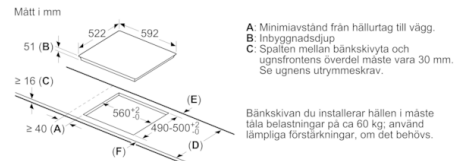

**Tekniska data**

Produktkategori :	Häll m intg.styrning glaskeram
Konstruktion :	Inbyggd
Energiförsörjning :	EI
Antal zoner/plattor som kan användas samtidigt :	4
Nischmått i mm (H x B x D) :	51 x 560-560 x 490-500
Bredd (mm) :	592
Produktmått i mm (H x B x D) :	51 x 592 x 522
Emballagemått (H x B x D) (mm) :	126 x 753 x 603
Nettovikt (kg) :	12,705
Bruttovikt (kg) :	13,8
Restvärmeindikator :	Separat
Placering av reglagen :	Framkant
Material produkt :	Glaskeramik
Hällens färg :	Svart
Säkerhetsmärkning :	AENOR, CE
Anslutningskabelns längd (cm) :	110
Sealed Burners :	Saknas
Zoner med boost-funktion :	Alla
Värmeelementet, effekt (kW) :	1.8
3:e värmeelementet, effekt, kW :	1.8
5:e värmeelementet, effekt, kW :	1.4
Max. effekt i Boosterläge för zonen (kW) :	[3.1]
Max. effekt i Boosterläge för 3. zonen (kW) :	[3.1]
Max. effekt i Boosterläge för 5. zonen (kW) :	[2.2]
Anslutningseffekt (W) :	7400
Spänning (V) :	220-240
Frekvens (Hz) :	50; 60
Färg :	Svart
Energiförsörjning :	EI
Säkerhetsmärkning :	AENOR, CE
Elkontakt :	utan stickkontakt
Mått (H x B x D i inch) :	+ x x
Dimensions of the packed product (in) :	4.96 x 23.74 x 29.64
Nettovikt (lbs) :	28,000
Bruttovikt (lbs) :	31,000
Antal zoner/plattor som kan användas samtidigt :	4
Anslutningskabelns längd (cm) :	110
Nischmått i mm (H x B x D) :	51 x 560-560 x 490-500
Produktmått i mm (H x B x D) :	51 x 592 x 522
Emballagemått (H x B x D) (mm) :	126 x 753 x 603
Nettovikt (kg) :	12,705
Bruttovikt (kg) :	13,8

## Serie | 6, Induktionshäll, 60 cm, Svart PIE631FB1E

①  
Det måste finnas en ventilationspringa

Mått i mm

Mått i mm

Mått i mm

D	E	F
585-600	50	≥ 35
> 600	≥ 50	≥ 50

①  
Det måste finnas en ventilationspringa