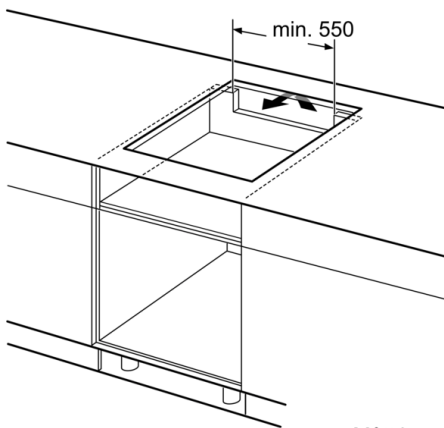

**Tekniska data**

Produktkategori :	Häll m intg.styrning glaskeram
Konstruktion :	Inbyggd
Energiförsörjning :	EI
Antal zoner/plattor som kan användas samtidigt :	4
Nischmått i mm (H x B x D) :	51 x 560-560 x 490-500
Bredd (mm) :	592
Produktmått i mm (H x B x D) :	51 x 592 x 522
Emballagemått (H x B x D) (mm) :	126 x 753 x 603
Nettovikt (kg) :	12,705
Bruttovikt (kg) :	13,8
Restvärmeindikator :	Separat
Placering av reglagen :	Framkant
Material produkt :	Glaskeramik
Hällens färg :	Svart
Säkerhetsmärkning :	AENOR, CE
Anslutningskabelns längd (cm) :	110
Sealed Burners :	Saknas
Zoner med boost-funktion :	Alla
Värmeelementet, effekt (kW) :	1.8
3:e värmeelementet, effekt, kW :	1.8
5:e värmeelementet, effekt, kW :	1.4
Max. effekt i Boosterläge för zonen (kW) :	[3.1]
Max. effekt i Boosterläge för 3. zonen (kW) :	[3.1]
Max. effekt i Boosterläge för 5. zonen (kW) :	[2.2]
Anslutningseffekt (W) :	7400
Spänning (V) :	220-240
Frekvens (Hz) :	50; 60
Färg :	Svart
Energiförsörjning :	EI
Säkerhetsmärkning :	AENOR, CE
Elkontakt :	utan stickkontakt
Mått (H x B x D i inch) :	+ x x
Dimensions of the packed product (in) :	4.96 x 23.74 x 29.64
Nettovikt (lbs) :	28,000
Bruttovikt (lbs) :	31,000
Antal zoner/plattor som kan användas samtidigt :	4
Anslutningskabelns längd (cm) :	110
Nischmått i mm (H x B x D) :	51 x 560-560 x 490-500
Produktmått i mm (H x B x D) :	51 x 592 x 522
Emballagemått (H x B x D) (mm) :	126 x 753 x 603
Nettovikt (kg) :	12,705
Bruttovikt (kg) :	13,8

## Serie | 6, Induktionshäll, 60 cm, Svart PIE631FB1E

①  
Det måste finnas en ventilationspringa

Mått i mm

Mått i mm

Mått i mm

D	E	F
585-600	50	≥ 35
> 600	≥ 50	≥ 50

①  
Det måste finnas en ventilationspringa

Mått i mm