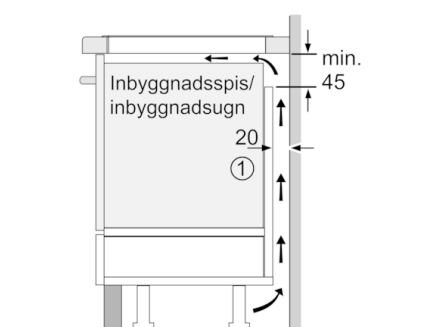

**Tekniska data**

Produktkategori :	Häll m intg.styrning glaskeram
Konstruktion :	Inbyggd
Energiförsörjning :	EI
Antal zoner/plattor som kan användas samtidigt :	4
Nischmått i mm (H x B x D) :	51 x 560-560 x 490-500
Bredd (mm) :	592
Produktmått i mm (H x B x D) :	51 x 592 x 522
Emballagemått (H x B x D) (mm) :	126 x 753 x 603
Nettovikt (kg) :	12,705
Bruttovikt (kg) :	13,8
Restvärmeindikator :	Separat
Placering av reglagen :	Framkant
Material produkt :	Glaskeramik
Hällens färg :	Svart
Säkerhetsmärkning :	AENOR, CE
Anslutningskabelns längd (cm) :	110
Sealed Burners :	Saknas
Zoner med boost-funktion :	Alla
Värmeelementet, effekt (kW) :	1.8
3:e värmeelementet, effekt, kW :	1.8
5:e värmeelementet, effekt, kW :	1.4
Max. effekt i Boosterläge för zonen (kW) :	[3.1]
Max. effekt i Boosterläge för 3. zonen (kW) :	[3.1]
Max. effekt i Boosterläge för 5. zonen (kW) :	[2.2]
Anslutningseffekt (W) :	7400
Spänning (V) :	220-240
Frekvens (Hz) :	50; 60
Färg :	Svart
Energiförsörjning :	EI
Säkerhetsmärkning :	AENOR, CE
Elkontakt :	utan stickkontakt
Mått (H x B x D i inch) :	+ x x
Dimensions of the packed product (in) :	4.96 x 23.74 x 29.64
Nettovikt (lbs) :	28,000
Bruttovikt (lbs) :	31,000
Antal zoner/plattor som kan användas samtidigt :	4
Anslutningskabelns längd (cm) :	110
Nischmått i mm (H x B x D) :	51 x 560-560 x 490-500
Produktmått i mm (H x B x D) :	51 x 592 x 522
Emballagemått (H x B x D) (mm) :	126 x 753 x 603
Nettovikt (kg) :	12,705
Bruttovikt (kg) :	13,8

## Serie | 6, Induktionshäll, 60 cm, Svart PIE631FB1E

①  
Det måste finnas en ventilationspringa

Mått i mm

Mått i mm

Mått i mm

D	E	F
585-600	50	≥ 35
> 600	≥ 50	≥ 50

①  
Det måste finnas en ventilationspringa

Mått i mm