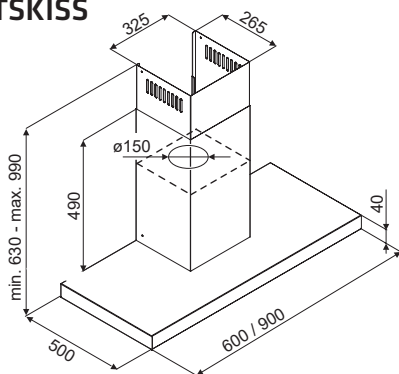

DECOR 840

PRODUKTSPECIFIKATIONER

MODELL:	Väggmonterad
MATERIAL:	Rostfri
MÅTT:	600 eller 900 mm
HASTIGHETER:	3 hastigheter + boost
FILTER:	Aluminiumfilter
BELYSNING:	2 x 1,5 W LED

TEKNISKA DATA

SPÄNNING:	230 V
LUFTMÄNGD MIN.:	60 cm: 280 m ³ /t 90 cm: 300 m ³ /t
LUFTMÄNGD MAX.:	60 cm: 520 m ³ /t 90 cm: 530 m ³ /t
LUFTMÄNGD V/BOOST:	60 cm: 730 m ³ /t (71 db (A)) 90 cm: 750 m ³ /t (71 db (A))
LJUDNIVÅ:	60 cm: 53-66 db (A) 90 cm: 52-65 db (A)
KANALANSLUTNING:	Ø150 mm
ENERGIKLASS:	A

Luftmängd enligt EN 61591. Ljudnivå enligt EN 60704

MÅTTSKISS

DECOR 840 - VÄGGMODELL

Bredd	Utförande	Elon Artikelnr.
600	Rostfri	116684
900	Rostfri	116685

TILLBEHÖR TILL DECOR 840

Artikel	Elon Artikelnr.
Slangsats 1,2 meter Ø 160 mm	102441
Kolfilter (Det behövs 2 st till 60 cm och 3 st till 90 cm)	102965