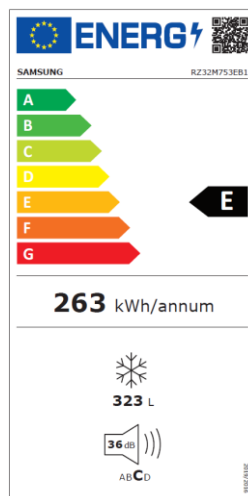

Samsung

Frysskåp RZ32M753EB1/EE
116139

Råd & Rön
BÄST I TEST
SEP 2019

Råd & Rön
BÄST I TEST
SEP 2018

Råd & Rön
BÄST I TEST
OKT 2017

Forbrugerrådet
Tænk
**Bedst
i test**

NOV. 2017

Bäst i test är RZ32M753EB1/EE och tillsammans med Samsung Kylen RR40M7565B1/EE är det den bästa kombinationen för den som vill ha matchande kyl och frys.* - Råd & Rön.

Mer plats för alla matvaror

315 l

Frysen har en volym på hela 315 liter fördelad på dörrfack, glashyllor och rymliga lådor med transparent frontpanel, så att du får en bra överblick över dina matvaror.

Jämn prestanda