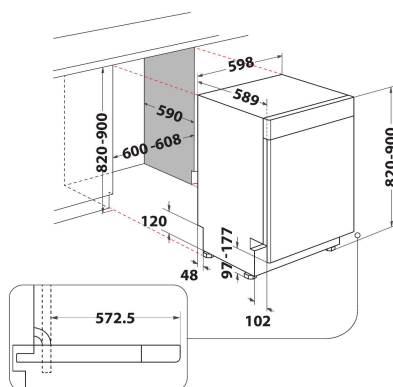

WUC 3C33 F X

12NC: 859991611610

EAN-kod: 8003437612190

Whirlpool

SENSING THE DIFFERENCE

PRODUKTEGENSKAPER

| | |
|--|--------------------------|
| Konstruktion | Inbyggd |
| Installationstyp | Underbyggd |
| Typ av reglage | Elektronisk |
| Typ av kontrollinställning och signalenheter | - |
| Demonterbar toppskiva | N/A |
| Dekorpanel för dörren | N/A |
| Färg | Rostfri |
| Anslutningseffekt | 1900 |
| Ström | 10 |
| Spänning | 220-240 |
| Frekvens | 50 |
| Nätkabellns längd | 130 |
| Elkontakt | Schuko |
| Längd, tilloppsslang | 155 |
| Längd, avloppsslang | 150 |
| Justerbar sockelplåt | Saknas |
| Höjd med toppskiva | 0 |
| Justerbara fötter | Ja, justerbara framifrån |
| Höjd | 820 |
| Bredd | 598 |
| Djup | 590 |
| Djup med dörren öppen i 90° | - |
| Min inbyggnadshöjd i nisch | 820 |
| Max inbyggnadshöjd i nisch | 900 |
| Min inbyggnadsbredd i nisch | 600 |
| Max inbyggnadsbredd i nisch | 600 |
| Inbyggnadsdjup i nisch | 590 |
| Nettovikt | 47 |
| Bruttovikt | 49 |

TEKNISKA DATA

| | |
|-------------------------------------|---------|
| Automatiska program | Ja |
| Maxtemperatur inkommande vatten, °C | 0 |
| Alternativ för startfördröjning | Steglös |
| Fördröjd start, max. tid | 24 |
| Programförlöppsindikering | - |
| Display, programtid | Ja |
| Saltindikator | Ja |
| Sköljmedelsindikator | Ja |
| Säkerhetsanordning | Ja |
| Höj- och sänkbar överkorg | Ja |
| Största tallrik i överkorg | 0 |
| Största tallrik i underkorg | 0 |
| Standardkuvert | 14 |