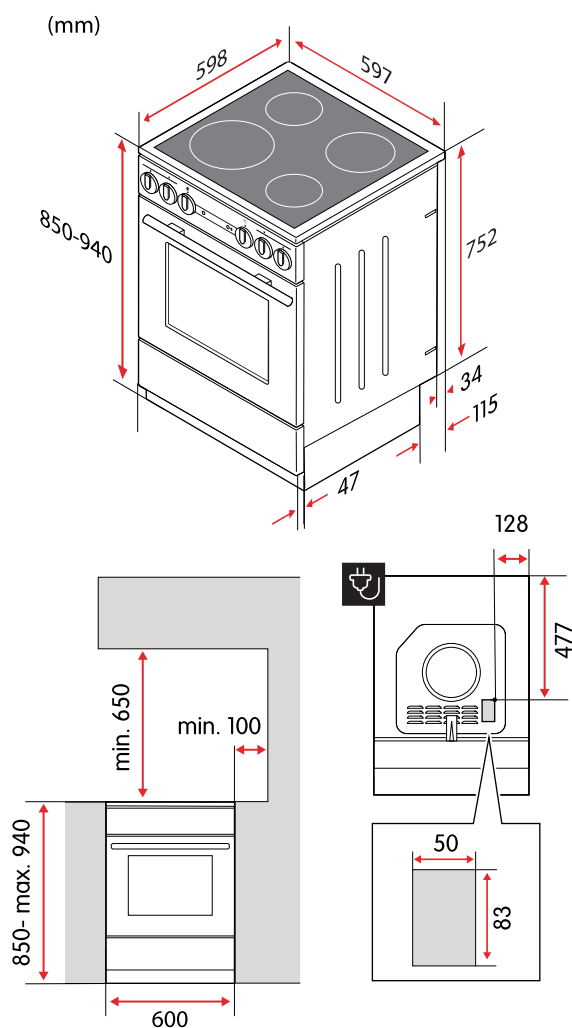

Produktegenskaper

Färg	Vit
Typ av kontroll	Vred
Typ av håll	Elektrisk
Typ av ugn	Varmluft
Maximal ugnstemperatur	275 °C
Antal tillagningszoner/plattor	4
Indikator för restvärme	Ja
Rengöringsfunktion	Lättrengjord emalj
Barnlås på ugnsluckan	Ja

Tekniska specifikationer

Vikt netto	46,8 kg
Kapacitet, ugn	70 l
Höjd	850–940 mm
Bredd	597 mm
Djup	598 mm
Strömförsörjning	400 V, 50 Hz
Sladdlängd, typ av kontakt	1,5 m, Perilex
Märkström	3x16 A, 1x46 A
Maximal märkeffekt	10200 W
Effekt, zon/platta, vänster fram	2200 W
Effekt, zon/platta, vänster bak	1200 W
Effekt, zon/platta, höger fram	1800 W
Effekt, zon/platta, höger bak	1700 W
Mått, zon/platta, vänster fram	210 mm
Mått, zon/platta, vänster bak	145 mm
Mått, zon/platta, höger fram	180 mm
Mått, zon/platta, höger bak	180 mm
Energiklass	A
Energiförbrukning, konventionell	1,03 kWh
Energiförbrukning, varmluft	0,80 kWh
Modellbeteckning	CCS46404V

Läs mer om produktens energieffektivitet på <https://eprel.ec.europa.eu/>. Använd modellbeteckningen för att hitta information.

Mått