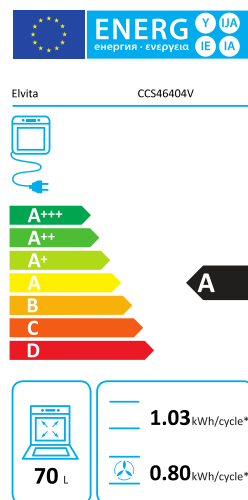

Energietikett