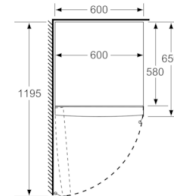

MÅTT

- Mått: H 186 x B 60 x D 65 cm

Teknisk information

- Dörrhängning vänster, omhängbar
- Ställbara fötter framtill, hjul baktill
- Dörröppningsvinkel 90°, inget avstånd till vägg krävs

Serie | 2, Kylskåp, 186 x 60 cm, Vit

- a Höjd
b Bredd
c Djup med stängd lucka utan handtag och distans
d Stomdjup utan distans
e Bredd med öppen lucka utan handtag
f Djup med öppen lucka utan handtag och distans

Mått i cm

Mått i mm

Mått i mm