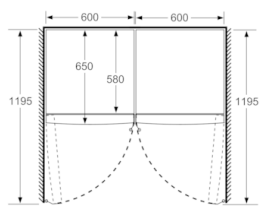

MÅTT

- Mått: H 186 x B 60 x D 65 cm

Teknisk information

- Dörrhängning vänster, omhängbar
- Ställbara fötter framtill, hjul baktill
- Dörröppningsvinkel 90°, inget avstånd till vägg krävs

Serie | 2, Kylskåp, 186 x 60 cm, Vit

- a Höjd
b Bredd
c Djup med stängd lucka utan handtag och distans
d Stomdjup utan distans
e Bredd med öppen lucka utan handtag
f Djup med öppen lucka utan handtag och distans

Mått i cm

Mått i mm

Mått i mm