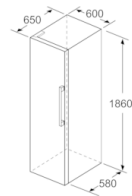

MÅTT

- Mått: H 186 x B 60 x D 65 cm

Teknisk information

- Dörrhängning vänster, omhängbar
- Ställbara fötter framtill, hjul baktill
- Dörröppningsvinkel 90°, inget avstånd till vägg krävs

Serie | 2, Kylskåp, 186 x 60 cm, Vit

- a Höjd
b Bredd
c Djup med stängd lucka utan handtag och distans
d Stomdjup utan distans
e Bredd med öppen lucka utan handtag
f Djup med öppen lucka utan handtag och distans

Mått i cm

Mått i mm

Mått i mm