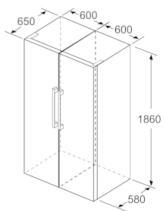

MÅTT

- Mått: H 186 x B 60 x D 65 cm

Teknisk information

- Dörrhängning vänster, omhängbar
- Ställbara fötter framtill, hjul baktill
- Dörröppningsvinkel 90°, inget avstånd till vägg krävs

Serie | 2, Kylskåp, 186 x 60 cm, Vit

- a Höjd
b Bredd
c Djup med stängd lucka utan handtag och distans
d Stomdjup utan distans
e Bredd med öppen lucka utan handtag
f Djup med öppen lucka utan handtag och distans

Mått i cm

Mått i mm

Mått i mm