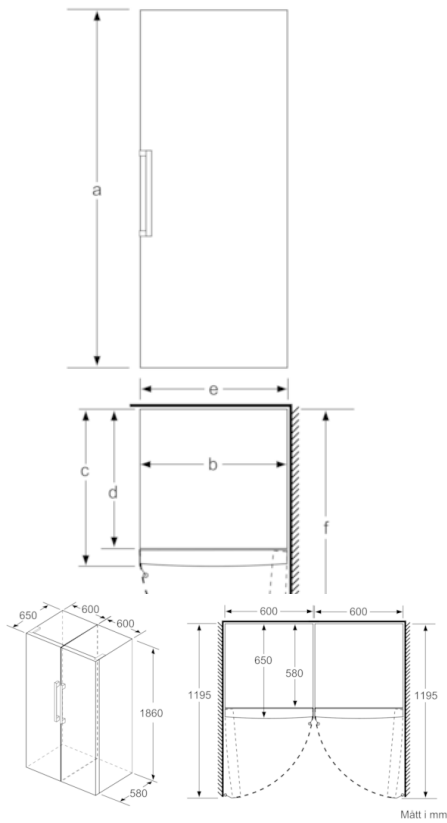

## Serie | 4, Frysskåp, 186 x 60 cm, Vit GSV36VWEV

Lådorna går att dra ut helt om skåpet placeras direkt mot en vägg.

Mått i mm

	a	b	c	d	e	f
KSW36, GSD36	187					
KSV36, KSF36, GSN36, GSV36	186					
KSV33, GSN33, GSV33	176	60	65	58	60	119.5
KSV29, GSN29, GSV29	161					
GSV24	146					
GSN61	161					
GSN64	176	70	78	70	70	142
GSN68	191					