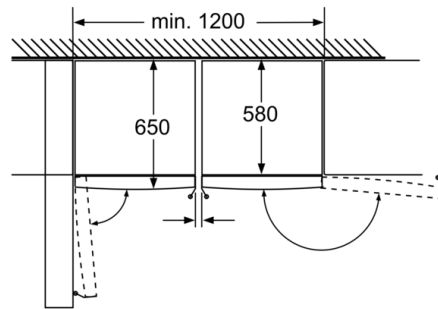

## Serie | 4, Frysskåp, 186 x 60 cm, Vit GSV36VWEV

Lådorna går att dra ut helt om skåpet placeras direkt mot en vägg.

Mått i mm

	a	b	c	d	e	f
KSW36, GSD36	187					
KSV36, KSF36, GSN36, GSV36	186					
KSV33, GSN33, GSV33	176	60	65	58	60	119.5
KSV29, GSN29, GSV29	161					
GSV24	146					
GSN61	161					
GSN64	176	70	78	70	70	142
GSN68	191					