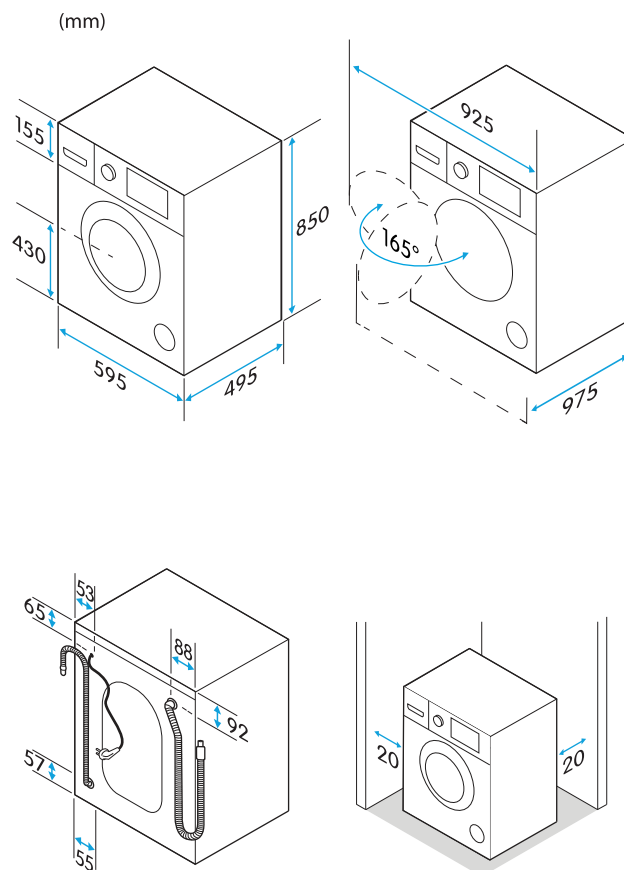

Produktegenskaper

Färg	Vit
Installation	Fristående
Matning	Frontmatad
Tvättkapacitet	7 kg
Max. centrifugeringsvarvtal	1400 varv/min
Display	Ja
Automatisk tvättmedelsdosering	Nej
Fördröjd start	Ja
Viktsensor	Nej
Löddersensor	Nej
Ångfunktion	Nej
Stabilisator	Nej
Översvämningsskydd	Ja
Barnlås	Ja

Tekniska specifikationer

Nettovikt	60 kg
Volym, trumma	45,5 l
Höjd	850 mm
Bredd	595 mm
Djup	495 mm
Dörrgångjärn	Vänster
Vatteninloppsslangens längd	1,5 m
Vattenavloppsslangens längd	1,5 m
Strömförsörjning	220-240 V, 50 Hz
Sladdlängd, typ av kontakt	1,5 m, jordad
Märkström	10 A
Märkeffekt	2050 W
Standardvattentryck	0,05 MPa ~ 1 MPa
Nominell bullernivå centrifugering	80 dB
Centrifugering bullerclass	C
Nominell restfuktighet efter ECO 40-60-program	53 %
Viktad vattenförbrukning, tvätt	56 l/program
Energiklass	E
Centrifugering-torkning effektivitetsklass	B
Modellbeteckning	CTM3714V

Läs mer om produktens energieffektivitet på <https://eprel.ec.europa.eu/>. Använd modellbeteckningen för att hitta information.

Mått