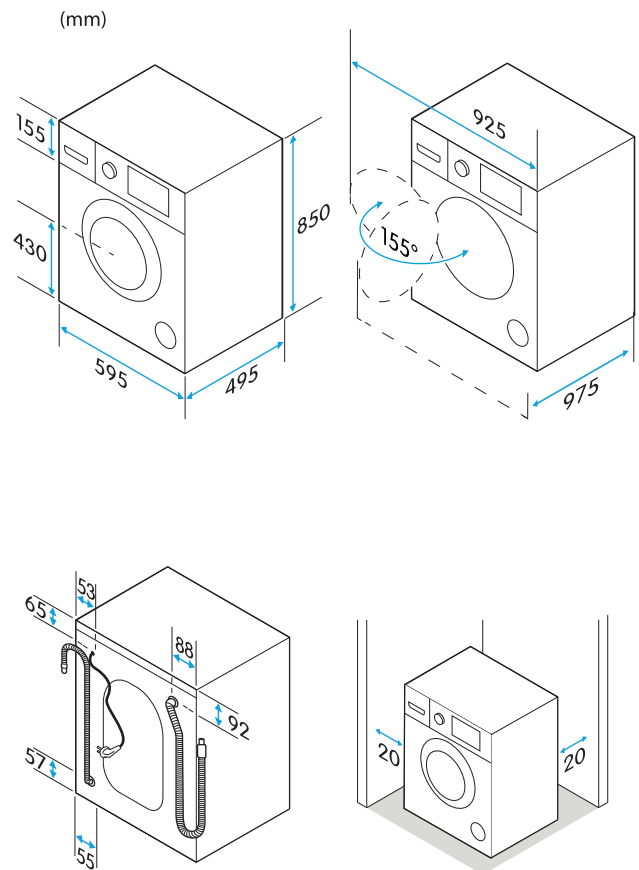

Produktegenskaper

Färg	Vit
Installation	Fristående
Matning	Frontmatad
Tvättkapacitet	12 kg
Max. centrifugeringsvarvtal	1400 varv/min
Display	Ja
Automatisk tvättmedelsdosering	Nej
Fördröjd start	Ja
Viktsensor	Nej
Löddersensor	Nej
Ångfunktion	Nej
Stabilisator	Nej
Översvämningsskydd	Ja
Barnlås	Ja

Tekniska specifikationer

Nettovikt	73 kg
Volym, trumma	76,0 l
Höjd	850 mm
Bredd	595 mm
Djup	595 mm
Dörrgängjärn	Vänster
Vatteninloppsslangens längd	1,5 m
Vattenavloppsslangens längd	1,5 m
Strömförsörjning	220-240 V, 50 Hz
Sladdlängd, typ av kontakt	1,5 m, jordad
Märkström	10 A
Märkeffekt	2000 W
Standardvattentryck	0,05 MPa ~ 1 MPa
Nominell bullernivå centrifugering	80 dB
Centrifugering bullerclass	C
Nominell restfuktighet efter ECO 40-60-program	53 %
Viktad vattenförbrukning, tvätt	87 l/program
Energiklass	B
Centrifugering-torkning effektivitetsclass	B
Modellbeteckning	CTM5214V

Läs mer om produktens energieffektivitet på <https://eprel.ec.europa.eu/>. Använd modellbeteckningen för att hitta information.

Mått