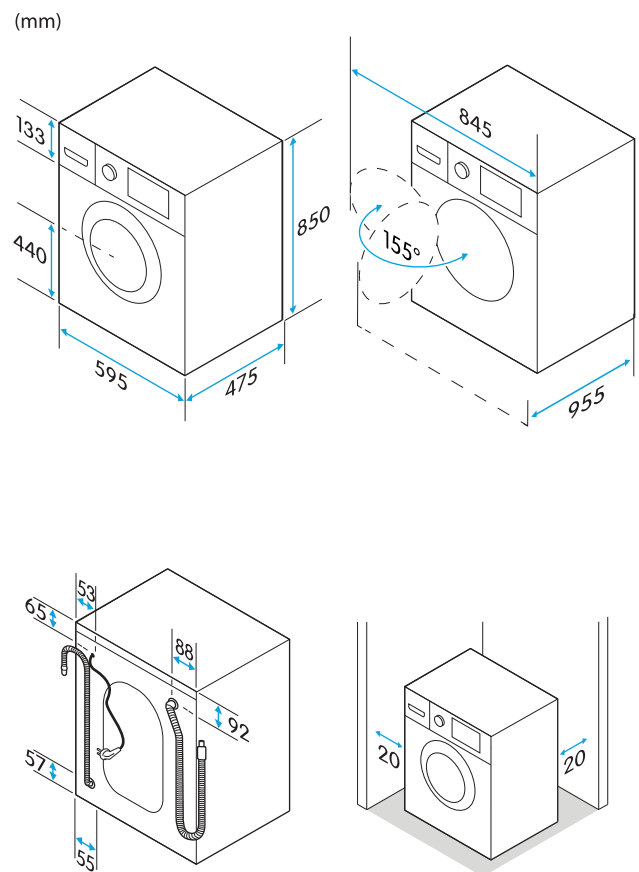

Produktegenskaper

Färg	Vit
Installation	Fristående
Matning	Frontmatad
Tvättkapacitet	8 kg
Max. centrifugeringsvarvtal	1400 varv/min
Display	Ja
Automatisk tvättmedelsdosering	Nej
Fördröjd start	Ja
Viktsensor	Nej
Löddersensor	Nej
Ångfunktion	Ja
Stabilisator	Nej
Översvämningsskydd	Ja
Barnlås	Ja

Tekniska specifikationer

Nettovikt	63 kg
Volym, trumma	52,7 l
Höjd	850 mm
Bredd	595 mm
Djup	470 mm
Dörrgängjärn	Vänster
Vatteninloppsslangens längd	1,5 m
Vattenavloppsslangens längd	1,5 m
Strömförsörjning	220-240 V, 50 Hz
Sladdlängd, typ av kontakt	1,5 m, jordad
Märkström	10 A
Märkeffekt	1950 W
Standardvattentryck	0,05 MPa ~ 1 MPa
Nominell bullernivå centrifugering	76 dB
Centrifugering bullerclass	B
Nominell restfuktighet efter ECO 40-60-program	53 %
Viktad vattenförbrukning, tvätt	48 l/program
Energiklass	B
Centrifugering-torkning effektivitetsklass	B
Modellbeteckning	CTM7814V

Läs mer om produktens energieffektivitet på <https://eprel.ec.europa.eu/>. Använd modellbeteckningen för att hitta information.

Mått