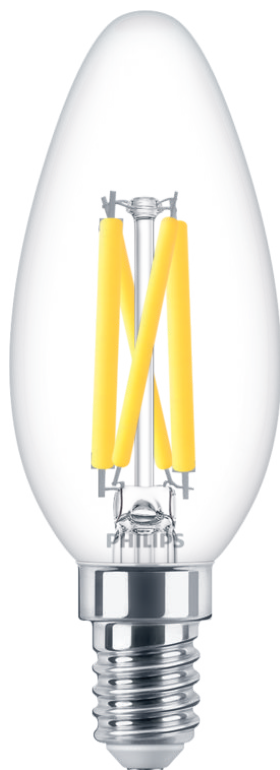

PHILIPS

Kronljus och lyster
(dimbar)

LED

3,4 W – 40 W

E14

Warm Glow

Dimming

8719514324213

Upplev dimbart, varmvitt LED-ljus

Philips klara LED-kronljuslampor sprider ett vackert, gnistrande ljus och har en ovanligt lång livslängd. Den här lampan är vacker både tänd och släckt, och den passar perfekt för ljuskronor med små socklar (E14).

Välj en hållbar lösning

- Bättre för både plånboken och planeten

Skapa rätt belysning för hemmet

- Perfekt för dekorativa armaturer

Funktioner

Upp till 90 % energibesparing

Med LED-teknologi sparar du upp till 90 % energi jämfört med en standardglödlampa. På så vis betalar lampan sig själv och sparar pengar åt dig år efter år. Den bidrar också till att skydda miljön.

Perfekt för en dekorativ armatur

Philips LED-kronljuslampor ger en modern belysning för dekorativa armaturer som takkronor, takfläktar, spegelbelysning och lyktor.

Specifikationer

Egenskaper

- Dimbar: Ja
- Avsedd användning: Inomhus
- Lampans form: Icke riktat kronljus
- Sockel: E14
- Teknologi: LED
- Typ av glas: Klar