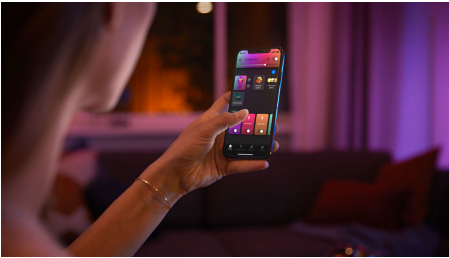

Enkel smart belysning

- Styr upp till 10 ljuskällor med Bluetooth-appen
- Styr lamporna med din röst*
- Skapa en personlig upplevelse med färggrann smart belysning
- Skapa rätt stämning med varmvitt till kallvitt ljus
- Skaffa de perfekta ljusinställningar för dina dagliga behov
- Få tillgång till alla smarta funktioner med Hue Bridge

Funktioner

Måla med ljus

Lek med ljuset och välj bland 16 miljoner färger i Hue-appen för att matcha belysningen efter ditt humör. Plocka fram ett favoritfoto och återupplev ögonblicket med inslag av färg eller spara dina favoritinställningar och hämta dem med ett enkelt knapptryck.

Styr upp till 10 lampor med Bluetooth-appen

Med Hue Bluetooth-appen kan du styra dina smarta Hue-ljuskällor i ett enskilt rum i ditt hem. Lägg till upp till 10 smarta ljuskällor och styr dem med en enkel knapptryckning på din mobila enhet.