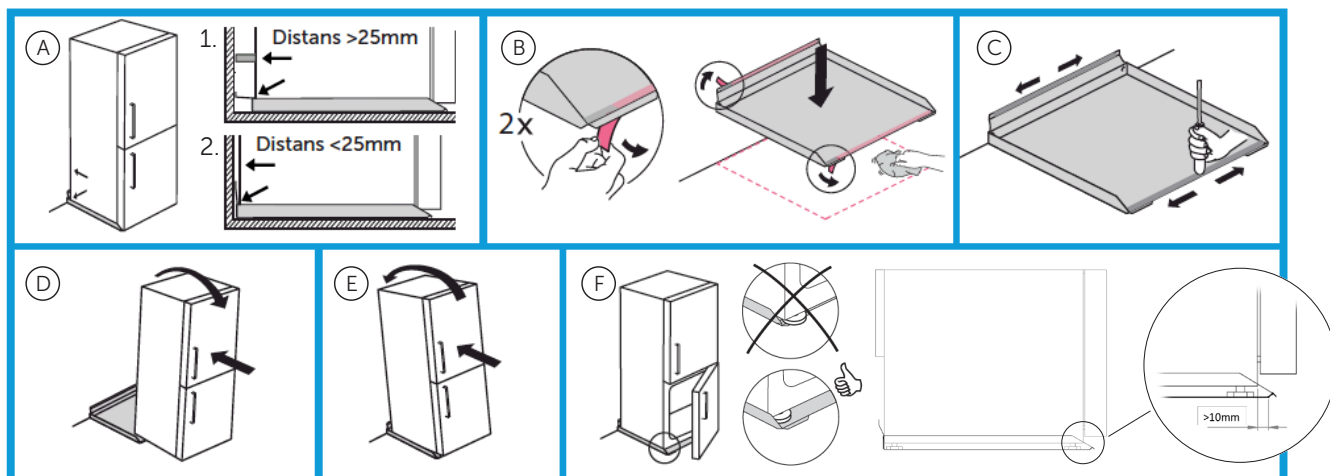

Monteringsanvisning vitvaruunderlägg Kyl-/frysunderlägg standard

MONTERING

A. Underläggets position.

1. Utan distanser: Skjut in underlägget maximalt mot väggen.
2. Med distanser: Flytta fram och justera avståndet max 40 mm från väggen.

B. Viktigt, torka rent och torrt. Ta bort tejpens skyddsfilm.

C. För att tejpens maximalt skall vidhäfta, pressa ovanpå fram- och bakkanten med hårt föremål längs hela kanten.

D. Luta skåpet mot dig så att skåpets bakre hjul/ben förs över främre vattenbarriären och skjut in skåpet.

E. Luta skåpet från dig så att skåpets främre ben kan föras över främre vattenbarriären, skjut in skåpet mot väggen.

F. OBS! Se till att foten står innanför underläggets vattenbarriär.

SCANNA KOD FÖR MER
INFO OM PRODUKTEN.