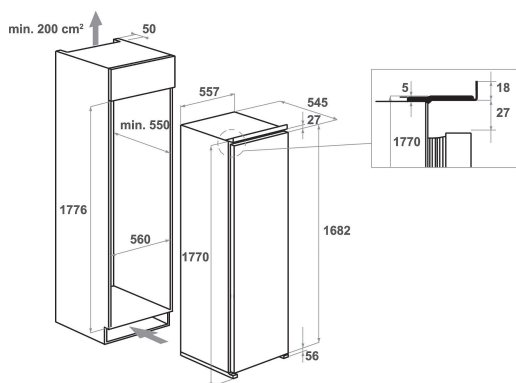

KCBNS 18602 2

12NC: 859991624460

EAN-kod: 8003437047688

KitchenAid

PRODUKTEGENSKAPER

Produktgrupp	Kylskåp
Produktnamn	KCBNS 18602 2
EAN-kod	8003437047688
Konstruktion	Inbyggd
Installationstyp	Fullt integrerad
Typ av reglage	Elektronisk
Typ av kontrollinställning och signalenheter	7 segments
Färg	Vit
Anslutningseffekt	130
Ström	16
Spänning	220-240
Frekvens	50
Nätkabelns längd	245
Elkontakt	Schuko
Nettovolym, totalt	314
Stjärnmärkning	Automatisk
Ange antalet fristående kylsystem	1
Höjd	1771
Bredd	557
Djup	545
Djup med dörren öppen i 90°	-
Max höjdjustering	0
Nettovikt	51
Gångjärn	Höger omhängbar