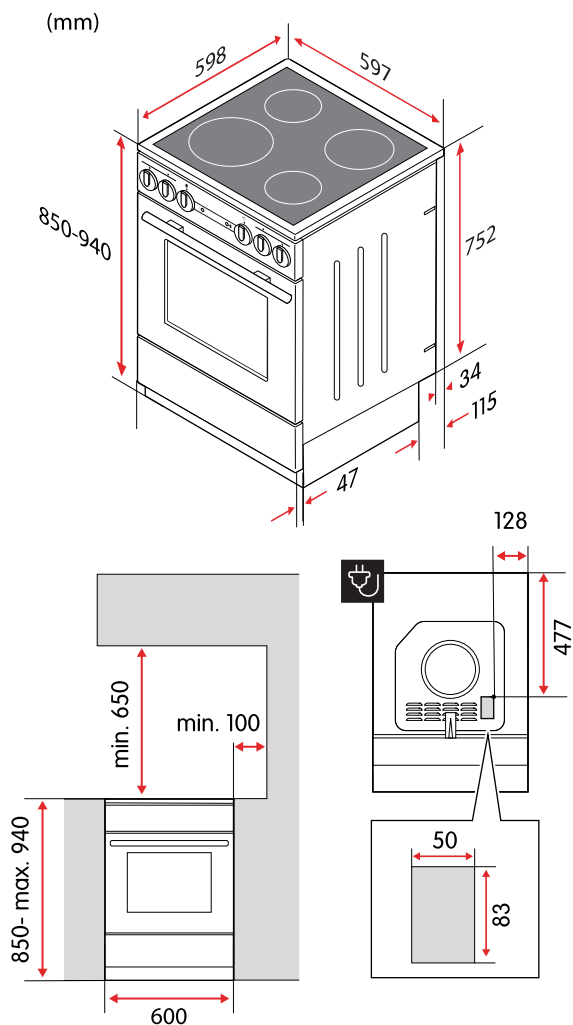

Produktegenskaper

Färg	Vit
Typ av kontroll	Vred
Typ av håll	Elektrisk
Typ av ugn	Varmluft
Maximal ugnstemperatur	275 °C
Antal tillagningszoner/plattor	4
Indikator för restvärme	Ja
Rengöringsfunktion	Lättrengjord emalj
Barnlås på ugnsluckan	Ja

Tekniska specifikationer

Nettovikt	46,4 kg
Kapacitet, ugn	70 l
Höjd	850–940 mm
Bredd	597 mm
Djup	598 mm
Strömförsörjning	220–240 V, 50/60 Hz
Sladdlängd, typ av kontakt	Kabel medföljer ej
Märkström	3x16 A, 1x25 A
Maximal märkeffekt	9800 W
Effekt, zon/platta, vänster fram	2300 W
Effekt, zon/platta, vänster bak	1200 W
Effekt, zon/platta, höger fram	1200 W
Effekt, zon/platta, höger bak	1800 W
Mått, zon/platta, vänster fram	210 mm
Mått, zon/platta, vänster bak	145 mm
Mått, zon/platta, höger fram	145 mm
Mått, zon/platta, höger bak	180 mm
Energiklass	A
Energiförbrukning, konventionell	1,03 kWh
Energiförbrukning, varmluft	0,80 kWh
Modellbeteckning	CCS46234V

Läs mer om produktens energieffektivitet på <https://eprel.ec.europa.eu/>. Använd modellbeteckningen för att hitta information.

Mått