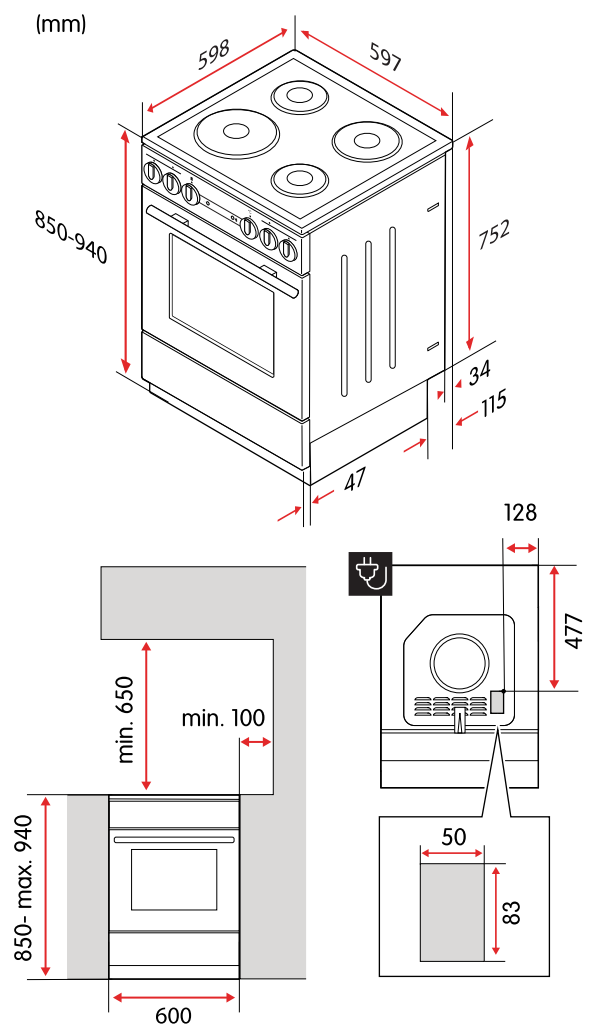

Produktgenskaper

Färg	Vit
Typ av kontroll	Vred
Typ av håll	Elektrisk
Typ av ugn	Konventionell
Maximal ugnstemperatur	300 °C
Antal tillagningszoner/plattor	4
Indikator för restvärme	Ja
Rengöringsfunktion	Lättrengjord emalj
Barnlås på ugnsluckan	Ja

Tekniska specifikationer

Nettovikt	46,8 kg
Kapacitet, ugn	74 l
Höjd	850–940 mm
Bredd	597 mm
Djup	598 mm
Strömförsörjning	220–240 V, 50/60 Hz
Sladdlängd, typ av kontakt	Kabel medföljer ej
Märkström	3x16 A, 1x25 A
Maximal märkeffekt	9800 W
Effekt, zon/platta, vänster fram	2000 W
Effekt, zon/platta, vänster bak	1500 W
Effekt, zon/platta, höger fram	1500 W
Effekt, zon/platta, höger bak	2000 W
Mått, zon/platta, vänster fram	220 mm
Mått, zon/platta, vänster bak	145 mm
Mått, zon/platta, höger fram	145 mm
Mått, zon/platta, höger bak	180 mm
Energiklass	A
Energiförbrukning, konventionell	0,82 kWh
Energiförbrukning, varmluft	-
Modellbeteckning	CGS36231V

Läs mer om produktens energieffektivitet på <https://eprel.ec.europa.eu/>. Använd modellbeteckningen för att hitta information.

Mått

Informationen kan komma att ändras. Oavsiktliga fel i informationen kan förekomma.

Energimärkning

Elvita CGS36231V

65/2014