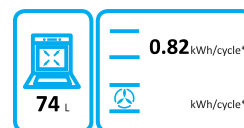

Produktgenskaper

Färg	Vit
Typ av kontroll	Vred
Typ av håll	Elektrisk
Typ av ugn	Konventionell
Maximal ugnstemperatur	300 °C
Antal tillagningszoner/plattor	4
Indikator för restvärme	Ja
Rengöringsfunktion	Lättrengjord emalj
Barnlås på ugnsluckan	Ja

Tekniska specifikationer

Nettovikt	46,8 kg
Kapacitet, ugn	74 l
Höjd	850–940 mm
Bredd	597 mm
Djup	598 mm
Strömförsörjning	220–240 V, 50/60 Hz
Sladdlängd, typ av kontakt	Kabel medföljer ej
Märkström	3x16 A, 1x25 A
Maximal märkeffekt	9800 W
Effekt, zon/platta, vänster fram	2000 W
Effekt, zon/platta, vänster bak	1500 W
Effekt, zon/platta, höger fram	1500 W
Effekt, zon/platta, höger bak	2000 W
Mått, zon/platta, vänster fram	220 mm
Mått, zon/platta, vänster bak	145 mm
Mått, zon/platta, höger fram	145 mm
Mått, zon/platta, höger bak	180 mm
Energiklass	A
Energiförbrukning, konventionell	0,82 kWh
Energiförbrukning, varmluft	-
Modellbeteckning	CGS36231V

Läs mer om produktens energieffektivitet på <https://eprel.ec.europa.eu/>. Använd modellbeteckningen för att hitta information.

Mått

Informationen kan komma att ändras. Oavsiktliga fel i informationen kan förekomma.

Energimärkning

Elvita CGS36231V

65/2014