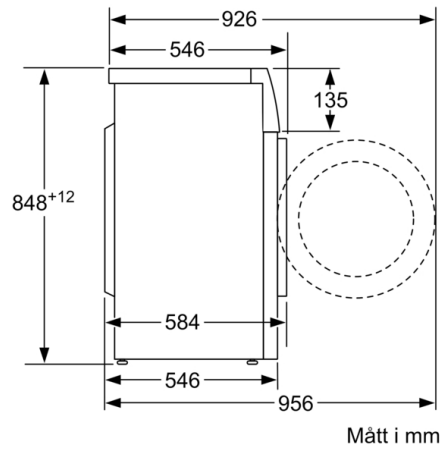

**Serie | 2, Tvättmaskin, frontmatad, 7 kg,
1400 rpm
WAJ280L7SN**

Mätt i mm