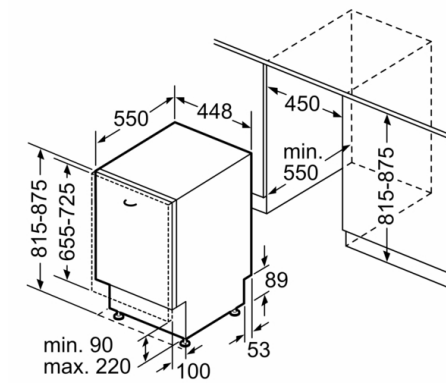

Serie | 2, Helintegrerad diskmaskin, 45 cm SPV2IKX10E

Mått i mm