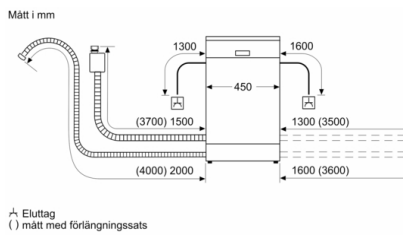

Serie | 2, Helintegrerad diskmaskin, 45 cm SPV2IKX10E

Mått i mm