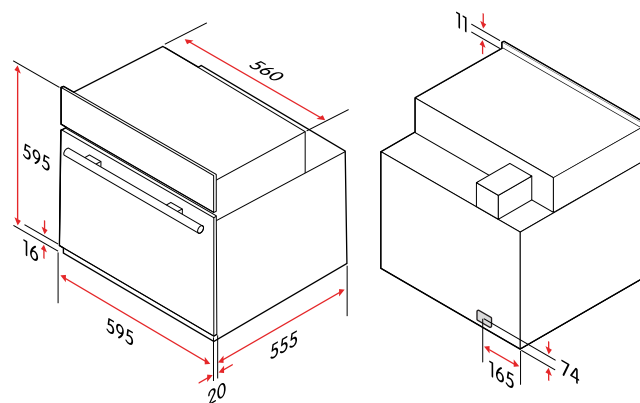

Produktegenskaper

Färg	Svart
Installation	Inbyggd
Värmekälla	Elektrisk
Typ av kontroll	Pekreglage och vred
Display	Ja
Maxtemperatur	250 °C
Ugnslampa, effekt	Ja, 25 W
Varmluftsuppvärmning	Ja
Grill	Ja
Mikrovågsfunktion, uteffekt	Nej, -
Rengöringsfunktion	-
Barnlås	Ja
Kylfläkt	Ja
Stektermometer	Nej

Tekniska specifikationer

Nettovikt	32,1 kg
Kapacitet	70 l
Höjd	595 mm
Bredd	595 mm
Djup	575 mm
Inbyggda dimensioner, min. höjd	595 mm
Inbyggda dimensioner, min. djup	570 mm
Inbyggda dimensioner, min. bredd	560 mm
Strömförsörjning	220–240 V, 50–60 Hz
Sladdlängd, typ av kontakt	1,1 m, Schuko
Märkström	16 A
Maximal märkeffekt	3000 W
Energiklass	A
Energieffektivitetsindex	94
Energiförbrukning, konventionell	0,99 kWh / program
Energiförbrukning, varmluft	0,79 kWh / program
Modellbeteckning	CUI4703S

Läs mer om produktens energieffektivitet på <https://eprel.ec.europa.eu/>. Använd modellbeteckningen för att hitta information.

Mått