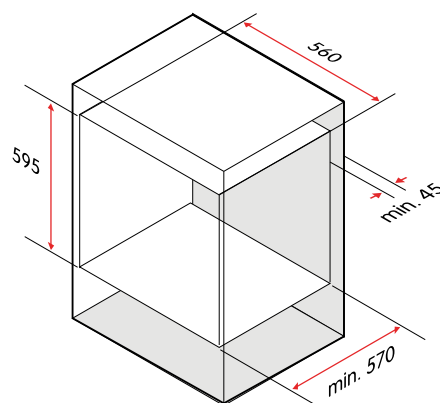

Produktegenskaper

Färg	Svart
Installation	Inbyggd
Värmekälla	Elektrisk
Typ av kontroll	Pekreglage och vred
Display	Ja
Maxtemperatur	250 °C
Ugnslampa, effekt	Ja, 25 W
Varmluftsuppvärmning	Ja
Grill	Ja
Mikrovågsfunktion, uteffekt	Nej, -
Rengöringsfunktion	-
Barnlås	Ja
Kylfläkt	Ja
Stektermometer	Nej

Tekniska specifikationer

Nettovikt	32,1 kg
Kapacitet	70 l
Höjd	595 mm
Bredd	595 mm
Djup	575 mm
Inbyggda dimensioner, min. höjd	595 mm
Inbyggda dimensioner, min. djup	570 mm
Inbyggda dimensioner, min. bredd	560 mm
Strömförsörjning	220–240 V, 50–60 Hz
Sladdlängd, typ av kontakt	1,1 m, Schuko
Märkström	16 A
Maximal märkeffekt	3000 W
Energiklass	A
Energieffektivitetsindex	94
Energiförbrukning, konventionell	0,99 kWh / program
Energiförbrukning, varmluft	0,79 kWh / program
Modellbeteckning	CUI4703S

Läs mer om produktens energieffektivitet på <https://eprel.ec.europa.eu/>. Använd modellbeteckningen för att hitta information.

Mått