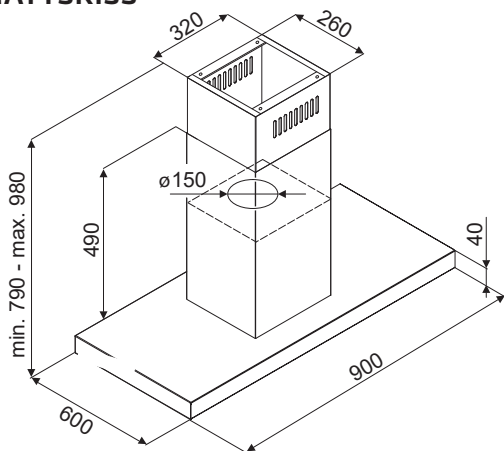

DECOR 840

PRODUKTSPECIFIKATIONER

MODELL:	Frihängande
MATERIAL:	Rostfri
MÅTT:	900 mm
HASTIGHETER:	3 hastigheter + boost
FILTER:	Aluminiumfilter
BELYSNING:	4 x 1,5 W LED

TEKNISKA DATA

SPÄNNING:	230 V
LUFTMÄNGD MIN.:	290 m ³ /t
LUFTMÄNGD MAX.:	540 m ³ /t
LUFTMÄNGD V/BOOST:	750 m ³ /t (71 dB(A))
LJUDNIVÅ:	54-66 dB(A)
KANALANSLUTNING:	Ø150 mm
ENERGIKLASS:	A

Luftmängd enligt EN 61591. Ljudnivå enligt EN 60704

MÅTTSKISS

DECOR 840 - FRIHÄNGANDE MODELL

Bredd	Utförande	Elon Artikelnr.
900	Rostfri	116686

TILLBEHÖR TILL DECOR 840

Artikel	Elon Artikelnr.
Slangsats 1,2 meter Ø 160 mm	102441
Kolfilter (Det behövs 3 st till 90 cm)	102965