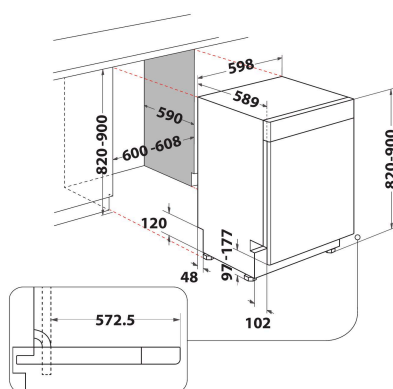

WUC 3C33 F X

12NC: 869991611610

EAN-kod: 8003437612190

Whirlpool

SENSING THE DIFFERENCE

PRODUKTEGENSKAPER

Konstruktion	Inbyggd
Installationstyp	Underbyggd
Typ av reglage	Elektronisk
Typ av kontrollinställning och signalenheter	-
Demonterbar toppskiva	N/A
Färg	Rostfri
Anslutningseffekt	1900
Ström	10
Spänning	220-240
Frekvens	50
Nätkabelns längd	130
Elkontakt	Schuko
Längd, tilloppsslang	155
Längd, avloppsslang	150
Justerbara fötter	Ja, justerbara framifrån
Höjd	820
Bredd	598
Djup	590
Min inbyggnadshöjd i nisch	820
Max inbyggnadshöjd i nisch	900
Min inbyggnadsbredd i nisch	600
Max inbyggnadsbredd i nisch	600
Inbyggnadsdjup i nisch	590
Nettovikt	47
Bruttovikt	49