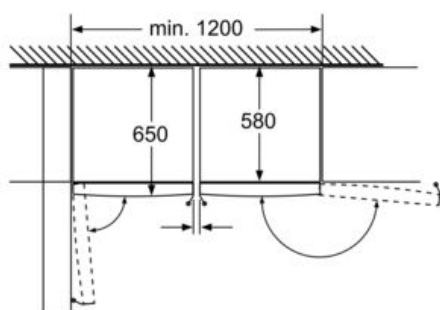

iQ300, Frysskåp, 186 x 60 cm, Vit GS36VVWEV

Måttskisser

	a	b	c	d	e	f
KSW36, GSD36	187					
KSV36, KSF36, GSN36, GSV36	186					
KSV33, GSN33, GSV33	176	60	65	58	60	119.5
KSV29, GSN29, GSV29	161					
GSV24	146					
GSN41	161					
GSN44	176	70	78	70	70	142
GSN48	191					

Mått i cm

Lådorna går att dra ut helt om skåpet placeras direkt mot en vägg.

Mått i mm

Mått i mm