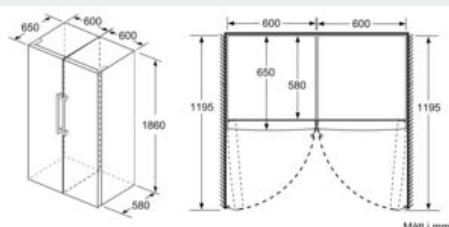

Lådorna går att dra ut helt om skåpet placeras direkt mot en vägg.

Mått i mm