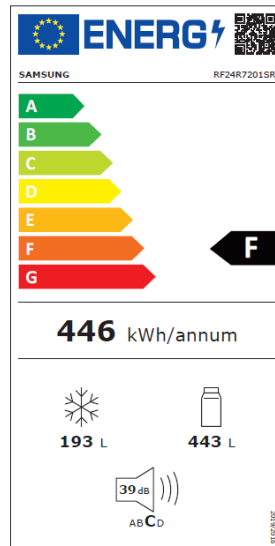

SAMSUNG

Side by side RF24R7201SR/EE

Artikelnummer 112926

Specifikationer

Bredd
908 mm

Skåpets höjd med gångjärn
1777 mm

Djup med dörrhandtag
788 mm

Håll maten fräsch längre

Kapacitet

Total (liter)
510 l

Frys (liter)
123 l

Kyl (liter)
387 l

Fysiska specifikationer

Bredd (mm)
908 mm

Skåpets höjd med gångjärn (mm)
1777 mm

Skåpets höjd utan gångjärn (mm)
1749 mm