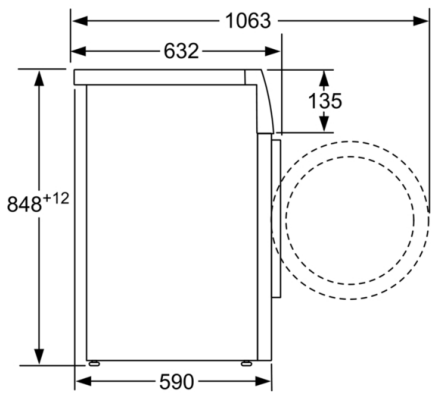

**Serie | 8, Tvättmaskin, frontmatad, 10 kg,
1600 rpm
WAXH2KB1SN**

Mått i mm