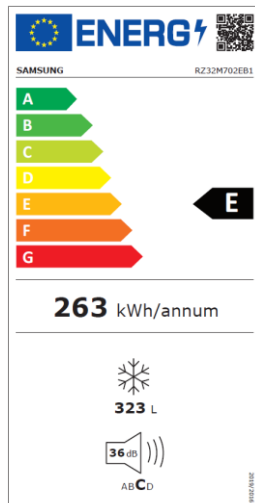

Samsung

Frysskåp RZ32M702EB1/EE

116141

Frys, 323 l

- Mer plats för alla matvaror
- Jämn prestanda med All Around Cooling
- Smart energibesparing

Mer plats för alla matvaror

315 l

Frysen har en volym på hela 315 liter fördelad på dörrfack, glashyllor och rymliga lådor med transparent frontpanel, så att du får en bra överblick över dina matvaror.

Snabb kyla och nedfrysning

Power Cool & Power Freeze

Genom att aktivera Power Cool eller Power Freeze blåser kylen respektive frysen intensivt kall luft i skåpet för snabb nedkylning eller nedfrysning.

Jämn prestanda