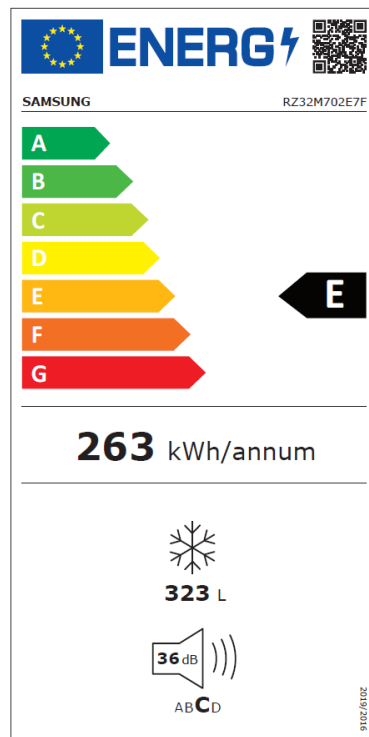

Samsung

Frysskåp RZ32M702E7F/EE

116142

Frys, 323 l

- Mer plats för alla matvaror
- Jämn prestanda med All Around Cooling
- Smart energibesparing

Mer plats för alla matvaror

315 l

Frysen har en volym på hela 315 liter fördelad på dörrfack, glashyllor och rymliga lådor med transparent frontpanel, så att du får en bra överblick över dina matvaror.

Snabb kyla och nedfrysning

Power Cool & Power Freeze

Genom att aktivera Power Cool eller Power Freeze blåser kylen respektive frysen intensivt kall luft i skåpet för snabb nedkylning eller nedfrysning.

Jämn prestanda