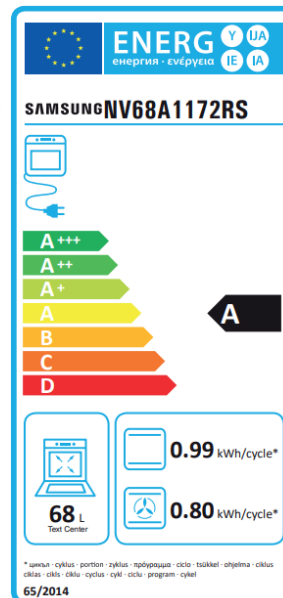

SAMSUNG

INBYGGNADSUGN NV68A1172RS/EE

Artikelnummer 117027

- Kapacitet: 68 l
- True Convection
- Integrerad k ttermometer