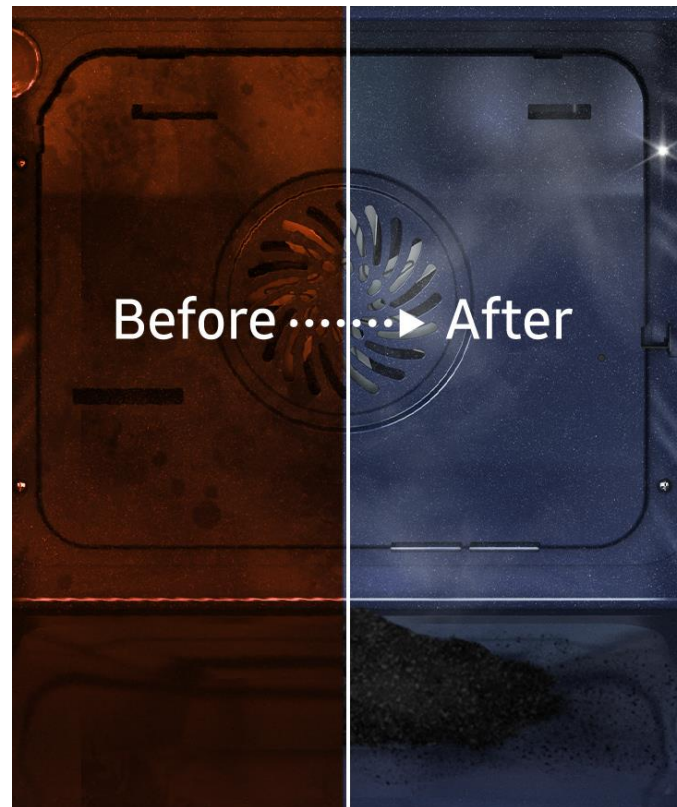

Pyrolytisk rengöring

Håll insidan av ugnen ren och fräsch utan att behöva skrubba för hand eller använda dyra rengöringsmedel. Det pyrolytiska rengöringssystemet* värmer upp ugnen så att fett och rester från matlagningen bränns bort. På så sätt behöver du bara torka bort askan som finns kvar.

Perfekt tillagat kött

Köttermometer

Kontrollera enklare köttets innertemperatur och se till att det alltid tillagas perfekt efter dina önskemål. Med köttermometern* slipper du gissa dig fram genom att tydligt ange när köttet är klart. Och du behöver inte slösa bort tid eller släppa ut värmen genom att öppna ugnsluckan för att sticka i köttet.

Överspänningskydd

Låt inte strömsprång förstöra din ugn. Överspänningskyddet skyddar mot elskador på grund av instabil spänning. Skyddet känner av om spänningen ökar för mycket, och skyddar ugnen genom att stabilisera eller stänga av strömmen.