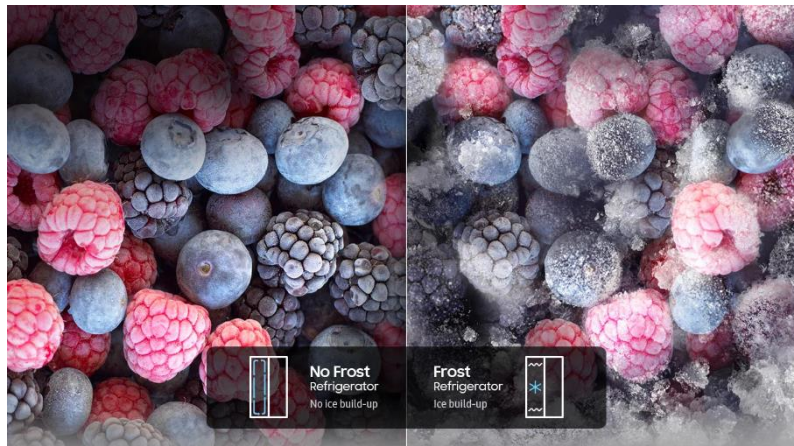

Bevarar färskheten dubbelt så länge

Optimal Fresh +

Boxen Optimal Fresh + kan användas som en utdragningsbar låda eller uppdelad i två fack med olika temperaturer. Den vänstra sidan är svalare, vilket gör att kött och fisk håller sig fräscht dubbelt så länge*. Den högra sidan är perfekt för att bevara färskheten hos frukt och grönsaker.