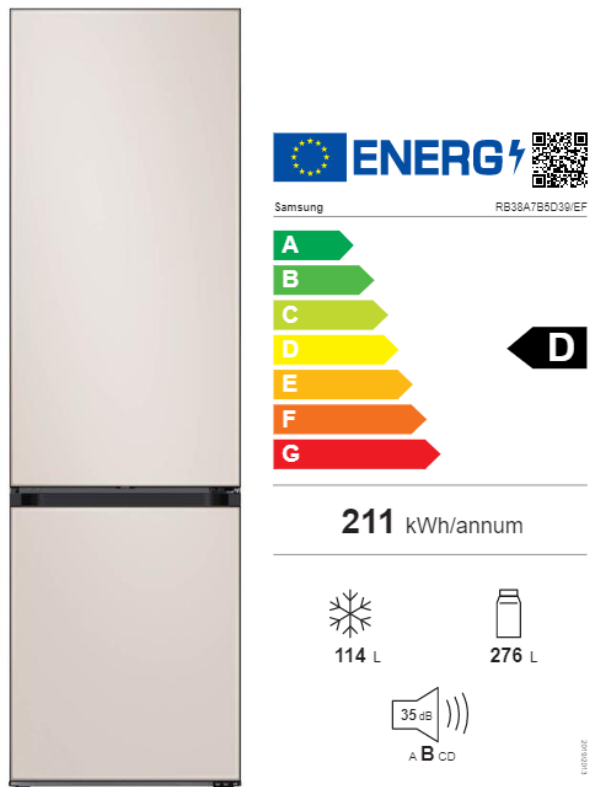

SAMSUNG

KYL/FRYS-KOMBI RB38A7B5D39/EF (Satin Beige)

Artikelnummer 116452

- BeSpoke - Sömlös, minimalistisk och stilren design
- Förvara fler matvaror prydligare, och hitta dem enklare
- Håller maten fräsch längre