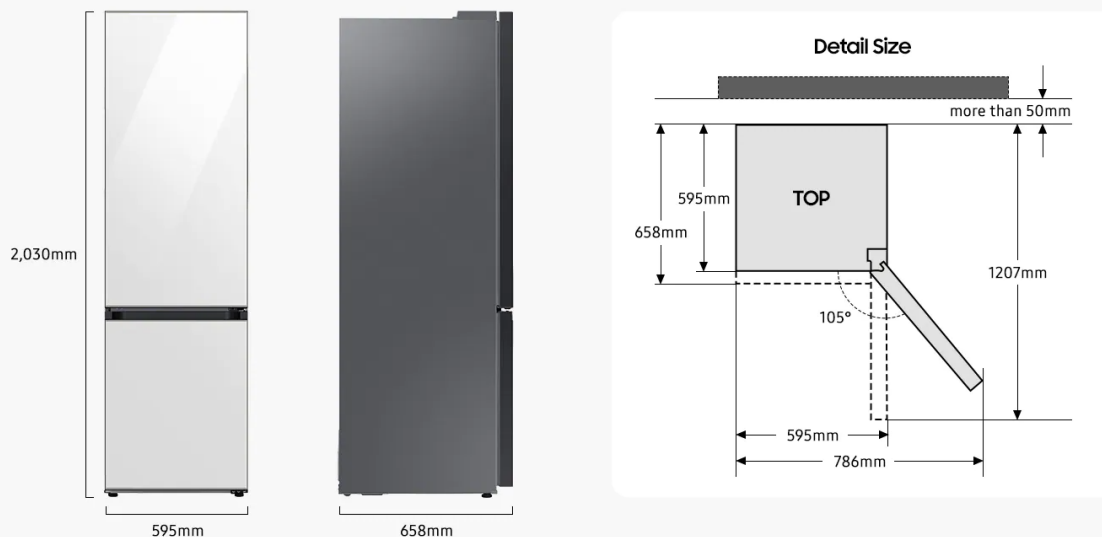

Hur du mäter

Specifikationer

Kylningstyp	Energiklass (från högst A till lägst G)	Bredd (mm)
All Around Cooling	D	595 mm
Djup med dörrhandtag (mm)	Skåpets höjd med gångjärn (mm)	Vikt
658 mm	2030 mm	85 kg