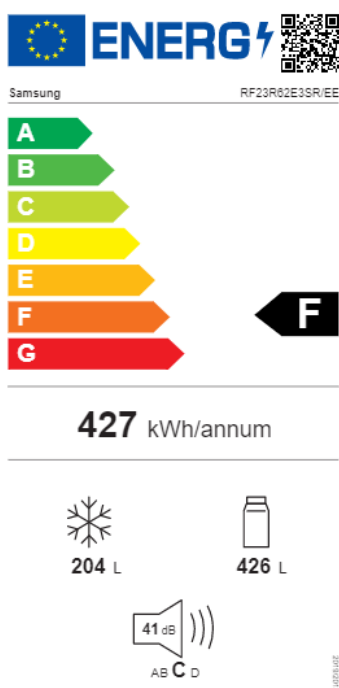

SAMSUNG

SIDE-BY-SIDE RF23R62E3SR/EE

Artikelnummer 116447

- Alltid perfekt klimat med Twin Cooling Plus
- Helt frostfritt med No Frost
- Ice Max - kompakt ismaskin
- Beläggning som skyddar mot fingeravtryck