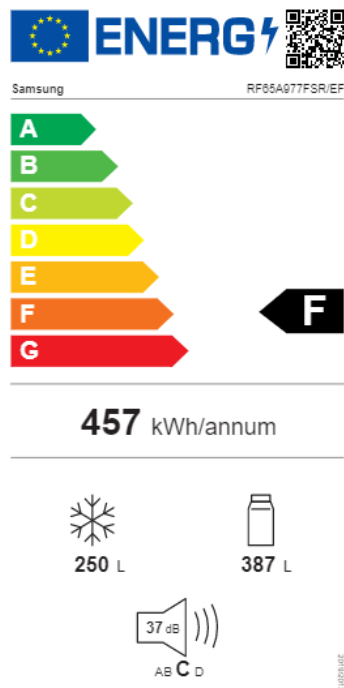

SAMSUNG

SIDE-BY-SIDE RF65A977FSR/EF

Artikelnummer 116448

- Perfekta förhållanden för allt med Cool Select+
- 2 typer av is med Dual Auto
- Vattenkylare
- Smart skärm för Family Hub

Familj

Underhållning

Food AI