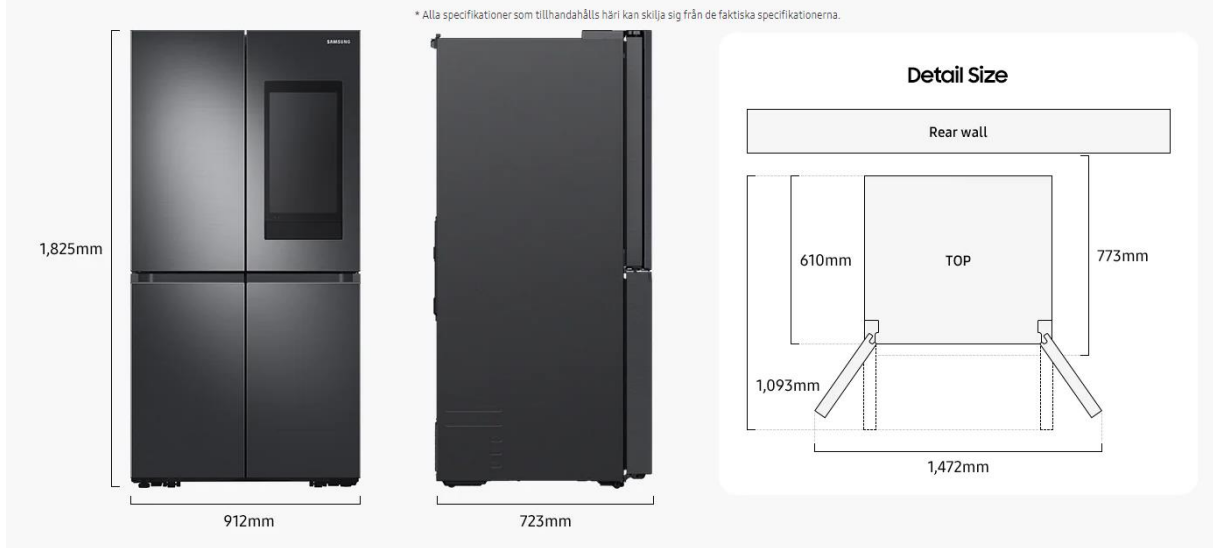

Hur du mäter

Specifikationer

Kylningstyp

Triple & Metal Cooling

Vikt

153 kg

Bredd (mm)

912 mm