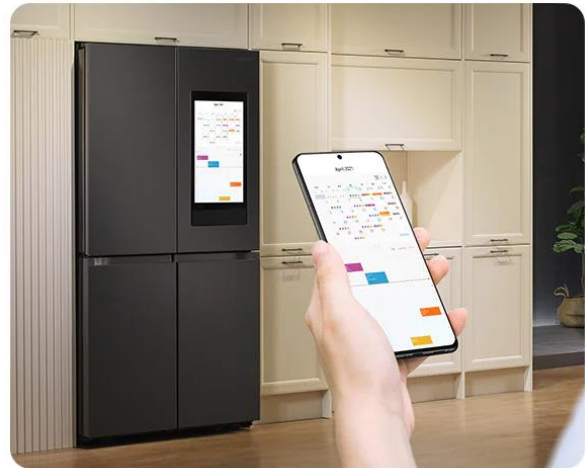

SAMSUNG

SIDE-BY-SIDE RF65A977FSR/EF

Artikelnummer 116448

- Perfekta förhållanden för allt med Cool Select+
- 2 typer av is med Dual Auto
- Vattenkylare
- Smart skärm för Family Hub

Familj

Underhållning

Food AI

Dela enkelt familjestunder och nyheter

Familjetavla

Berika ditt familjeliv genom att enkelt dela nyheter, meddelanden, speciella stunder och nu även foton och videor på familjetavlan. Använd startskärmen för att dela foton och videoklipp, rita bilder, skriva anteckningar med tangentbordet eller för hand, dela scheman och webbplatslänkar.

Låt ditt finger sköta snacket

Whiteboardtavla

Slipp leta efter papper och penna för att lämna personliga meddelanden till dina familjemedlemmar. Med appen Whiteboard kan du skapa meddelanden genom att använda fingret för att rita bilder eller skriva. Du kan till och med använda emotikons, och det är enkelt att svara på meddelanden.

Se kylskåpets innehåll var som helst

View Inside

Se vad som finns i kylskåpet när som helst, var som helst, på din smarttelefon eller med startskärmen. De inbyggda View Inside-kamerorna* visar insidan av kylskåpet, så du kan se vilken mat som finns i kylskåpet medan du handlar.