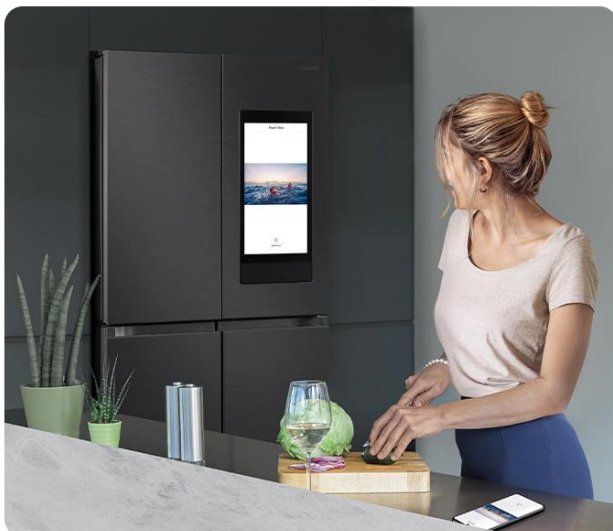

Titta på mobilen eller TV:n och fortsatt laga mat

SmartView (mobil/TV-spegling)

Titta på TV-program eller onlineinnehåll. Med hjälp av en widget kan du snabbt starta populära appar för videostreaming eller sociala medier. SmartView-appen kan även visa det som visas på alla Samsungs smarta TV-apparater*, och du kan visa och kontrollera de miljontals apparna på din smartphone**.

Musik och underhållning utan avbrott, när som helst

Tuneln / Spotify

Njut av matlagningen och underhåll dina gäster. Lyssna enkelt på musik från dina favoritspellistor, -låtar och -artister med Spotify. Eller strömma underhållning utan avbrott med åtkomst till globala radiostationer, nyheter, poddsändningar och komediprogram på Tuneln.