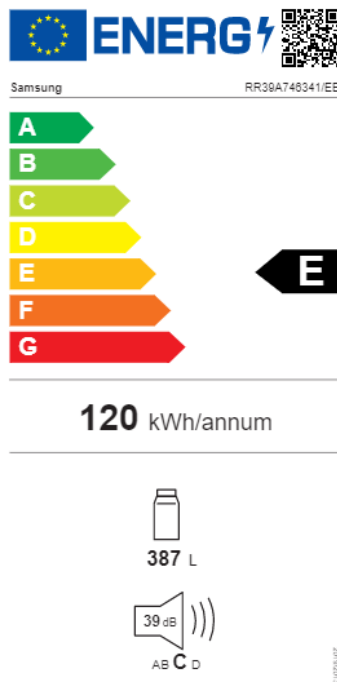

## BeSpoke KYLSKÅP RR39A746341/EE (Glam Navy)

Artikelnummer 117012

- Höjd:185,3 cm
- Stilen och minimalistisk design
- All-Around Cooling fördelar kylan jämt i hela kylan
- Power Cool för snabb kyla