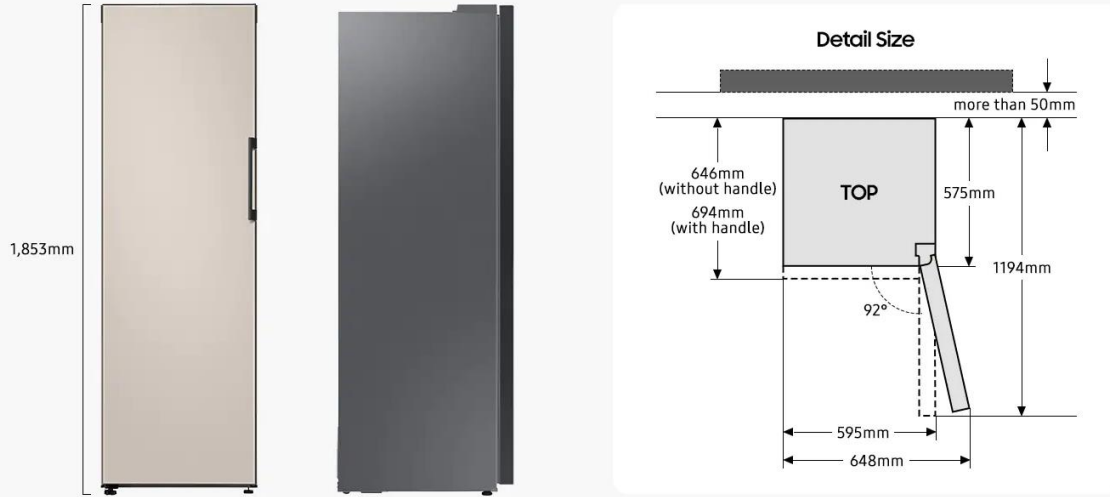

Hur du mäter

Specifikationer

Kylningstyp

All Around Cooling

Vikt

85.5 kg

Bredd (mm)

595 mm

Djup med dörrhandtag (mm)

694 mm

Skåpets höjd med gångjärn (mm)

1853 mm