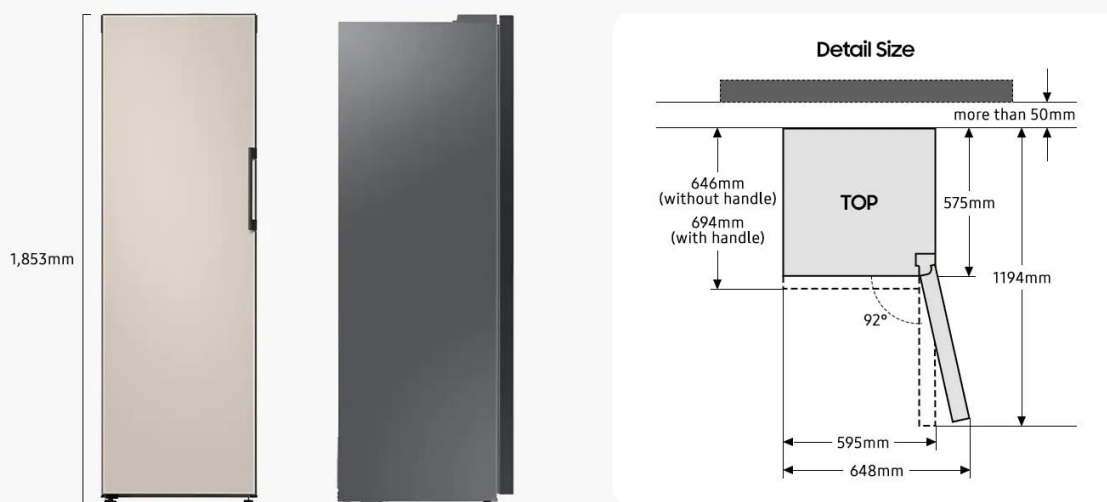

Hur du mäter

Specifikationer

Total (liter)

323 ℓ

Bredd (mm)

595 mm

Skåpets höjd med gångjärn (mm)

1853 mm

Djup med dörrhandtag (mm)

688 mm

Vikt

84.5 kg

Kylfunktion

All-Around Cooling