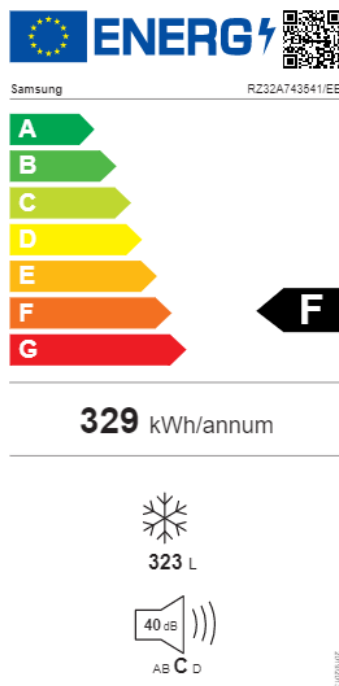

# SAMSUNG

BeSpoke FRYSSKÅP RZ32A743541/EE (Glam Navy)

Artikelnummer 117013

- Höjd: 185,3 cm
- Stilren och minimalistisk design
- NoFrost - håller sig frostfri utan ansträngning
- All-Around Cooling garanterar en jämn temperatur
- Slim Ice Maker

## Hur du mäter

\* Alla specifikationer som tillhandahålls här kan skilja sig från de faktiska specifikationerna.