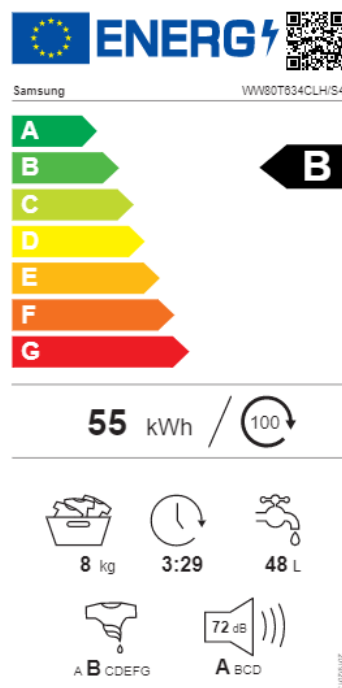

SAMSUNG

TVÄTTMASKIN WW80T634CLH/S4

Artikelnummer 116412

- Helt rent på lägre temperaturer som både sparar tid och energi
- Tvätta enkelt och effektivt med kraftfull AI-styrning
- Ren tvätt på 59 minuter

Ecobubble