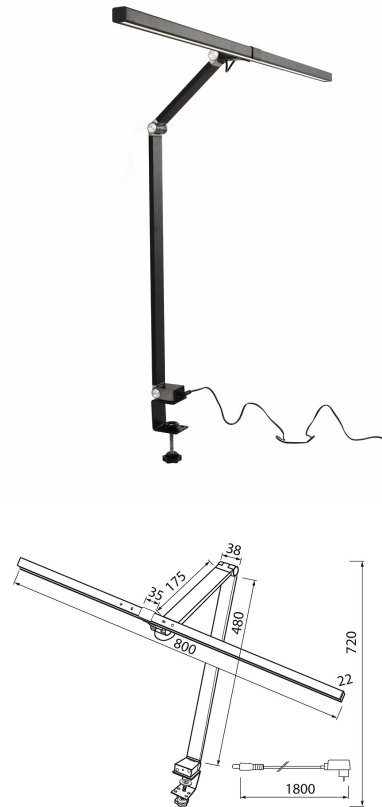

Trix Skrivbordslampa 12W 3000-6000K 800lm Dim med touch; SK III; L70B50 25000h; LED ej utbytbar; CRI>80; Kapsling Övrigt; Färg sv; Kupa Plast, opal

E-NUMMER	KOD	KG	PRODUKTLINJE
7507719	9610479	1.5	Trix

Montering	
Monteringsmetod	Fotplatta
Anpassad för bildskärmsarbete	Nej
Typ av belysning	Skrivbordslampa
Elanslutning med kontaktsystem	Ja
Lämplig för väggmontering	Nej
Konstruktion	
Med ljuskälla	Ja
Kapslingsfärg	Svart
Kapslingsmaterial	Övrigt
Material kupa	Plast, opal
Ljuskälla	LED ej utbytbar
Med eluttag	Nej
Justerbar	Ja
Med brytare	Ja
Lämplig för antal ljuskällor	1
Lamphållare/socket	Övrigt
Böjbar	Ja
Colour cover	Antracit
Adjustable height	Ja
Dimning och styrning	
Med dimmer	Ja
Dimning 0-10 V	Nej
Dimning 1-10 V	Nej
Dimning DALI	Nej
Dimning DMX	Nej
Dimning potentiometer (integrerad)	Nej
Dimning GPRS	Nej
Dimning LineSwitch	Nej
Dimning tillverkarspecifik	Nej
Dimming mains voltage modulation	Nej
Dimning bakkant (phase cut-off)	Nej
Dimning framkant (phase cut-on)	Nej
Dimning programmerbar	Nej
Dimning RF	Nej
Dimming sinusvåg (Sine Wave Reduction)	Nej
Dimning med touch	Ja
Dimning Zigbee	Nej
Dimmer med tryckknapp	Nej
Dimmerfunktion saknas	Nej
Dimning DSI	Nej
Fotometriska data	
Armaturljusflöde (lm)	800
Färgtemperatur (min) (K)	3000
Färgtolkningsindex (CRI/Ra)	80-89
Direkt-/indirekt ljus kan regleras separat	Nej
Ljusfärg	Vit
Färgtemperatur (max) (K)	6000
Justering av färgtemperatur	Steglöst reglerbar
Livslängd och kapacitet	
Nominell livstid L70/B50 vid 25 °C	25000
Mått	
Längd (mm)	175
Höjd/djup (mm)	480
Bredd (mm)	800