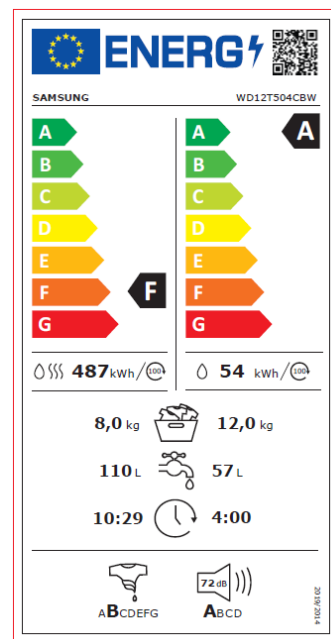

SAMSUNG

Tvätt/tork WD12T504CBW/S4

Artikelnummer: 116411

Kraftfulla bubblor

Ecobubble

Tvätta kläder effektivt med mindre energi, tid och ansträngning. Eco Bubble™ garanterar kraftfull och samtidigt skonsam tvätt vid låga temperaturer*. När du lägger i tvättmedel löses det upp och aktiveras genom att förvandlas till bubblor. Tvättmedlet tränger då snabbt in i varje tygfiber och löser upp smuts och fläckar så att de lätt kan tvättas bort. Den tvättar lika effektivt i kallt vatten (15 °C) som i varmt vatten, samtidigt som den sparar energi och skyddar klädernas färger och textur.

Tvätt kapacitet (kg)	12.0 kg
Tork Kapacitet (kg)	8.0 kg
Färg	Vit
Dörr	Dörr Black Deco
Panel Display	AI Control
Energi klass	F
Energi Klass (endast tvätt)	A
Water Konsumtion (cycle)	110 L
Vatten förbrukning (endast cykel, tvätta)	57 L
Tid för tvätt och tork (T:MM)	10:29
Tid för tvätt och tork Eco 40-60 (T:MM)	04:00
Spin effektivitet	B
Ljudnivå (spin)	72 dB
AI Control	JA
Air Wash	JA
Spin Hastighet	1400 rpm
Bubble Soak	JA
Bubble teknologi	JA
Auto Dispenser	Nej
Språk val	JA
Smart Things	JA
Läckage Sensor	JA
Barn lås	JA
Fördröjt avslut	JA
Trum rengöring	JA
Ånga	JA
Super Speed	Nej
Eco 40-60	JA
Active Wear	JA
Air Wash	JA
Outdoor	JA
15' Quick Tvätt	JA
Hygien Steam	JA
Speed Wash+Dry	No
Net Dimension (WxHxD)	600 x 850 x 650 mm
Net Vikt	80 kg
Gross Dimension (WxHxD)	670 x 890 x 760 mm
Gross Vikt	82 kg
WiFi	JA
SmartThings App Support	