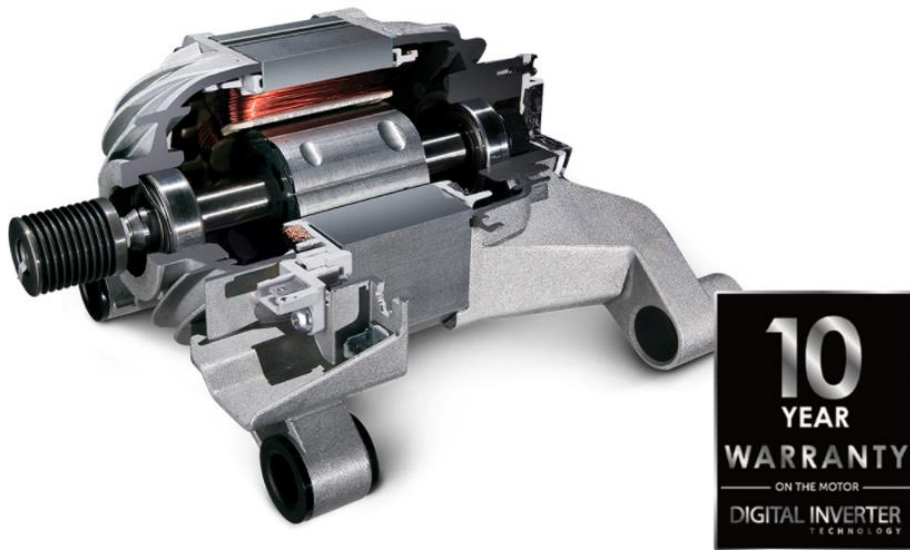

SAMSUNG

Tvätt/tork WD12T504CBW/S4

Artikelnummer: 116411

Kraftfulla bubblor

Ecobubble

Tvätta kläder effektivt med mindre energi, tid och ansträngning. Eco Bubble™ garanterar kraftfull och samtidigt skonsam tvätt vid låga temperaturer*. När du lägger i tvättmedel löses det upp och aktiveras genom att förvandlas till bubblor. Tvättmedlet tränger då snabbt in i varje tygfiber och löser upp smuts och fläckar så att de lätt kan tvättas bort. Den tvättar lika effektivt i kallt vatten (15 °C) som i varmt vatten, samtidigt som den sparar energi och skyddar klädernas färger och textur.

Hållbar prestanda

Digital Inverter Technology

Mer effektivitet* och mindre oljud** med digital inverteringsteknik. Den använder starka magneter som gör den tystare och höjer prestandan, men är samtidigt mer energisnål än en universalmotor och därför billigare i drift. Den är hållbar, eftersom den inte har några borstar som slits ut och är byggd med komponenter och teknik av hög kvalitet. Tvättmaskinens långa livslängd garanteras och backas upp av 10 års garanti***.